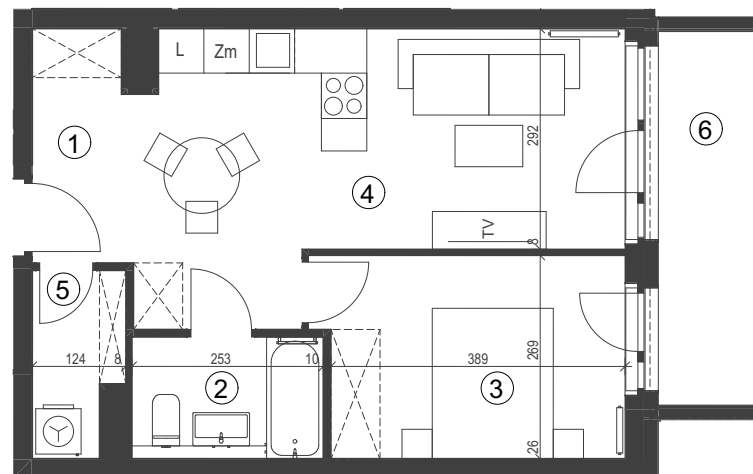

apartment
apartament: **4b/20**

living space
powierzchnia: **42,64 m²**

floor
piętro: **5**

[m²]

1	komunikacja	3,66
2	łazienka	4,07
3	pokój	10,76
4	pokój z aneksem k.	21,41
5	pom.gosp.	2,74
6	balkon	7,46