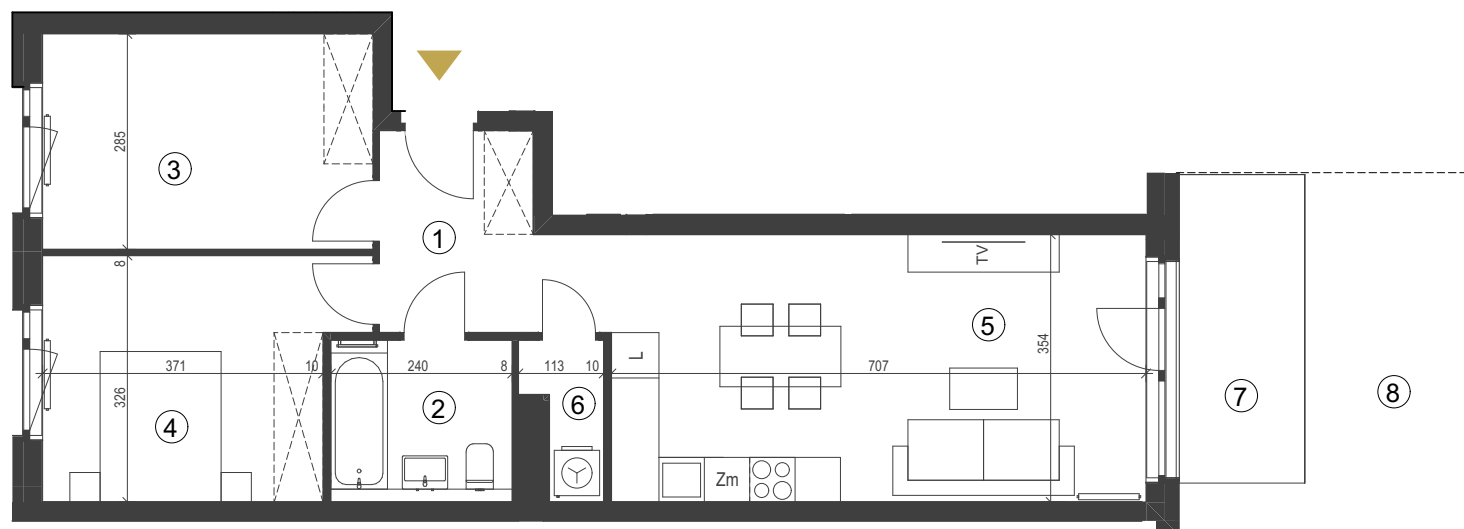

apartment
apartament: **4b/4**

living space
powierzchnia: **64,02 m²**

floor
piętro: **0**

	[m ²]
1 komunikacja	5,45
2 łazienka	5,14
3 pokój	12,45
4 pokój	12,77
5 pokój z aneksem kuch.	26,37
6 taras	6,77
7 teren przynależny	18,83