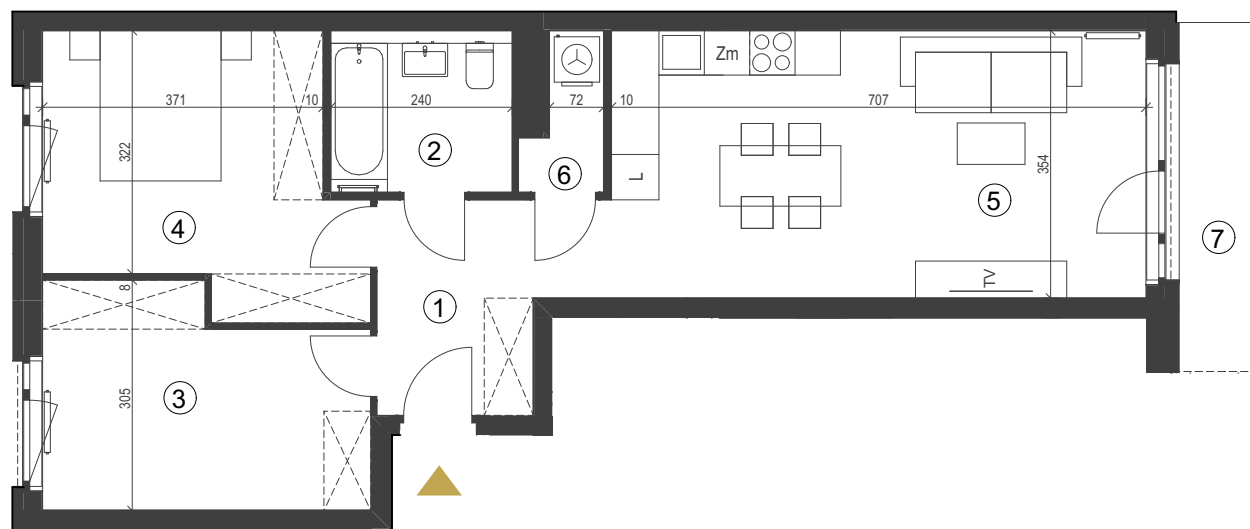

apartment  
apartament: 4b/5

living space  
powierzchnia: 64,96 m<sup>2</sup>

floor  
piętro: 1

	[m <sup>2</sup> ]
1 komunikacja	5,90
2 łazienka	5,14
3 pokój	11,77
4 pokój	13,94
5 pokój z aneksem k.	26,37
6 pom. gosp.	1,84
7 balkon	5,61