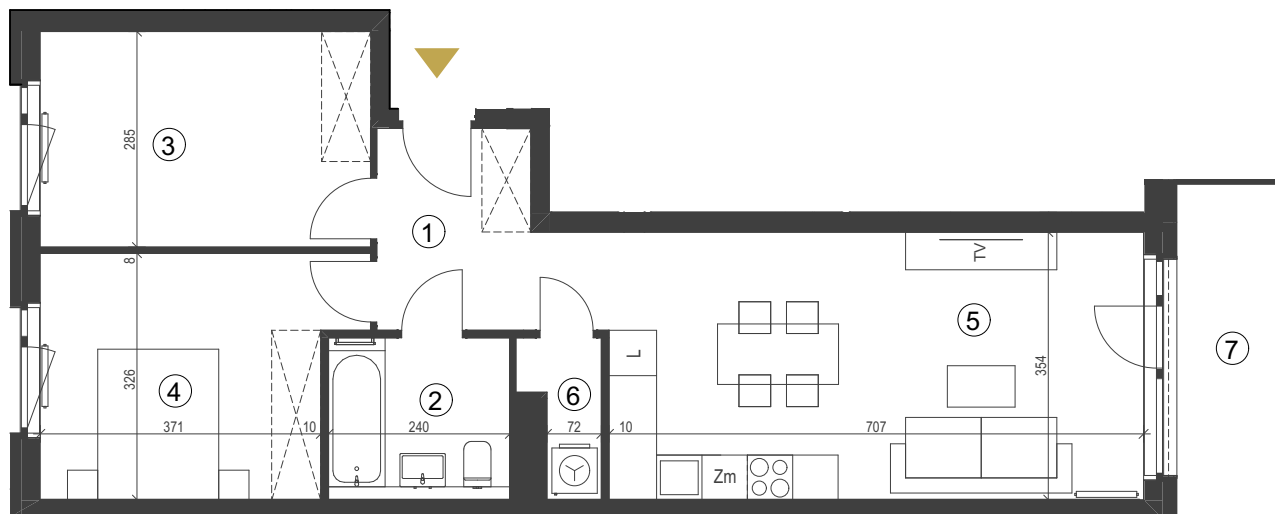

apartment
apartament: **4b/8**

living space
powierzchnia: **64,02 m²**

floor
piętro: **1**

[m²]

1	komunikacja	5,45
2	łazienka	5,14
3	pokój	12,45
4	pokój	12,77
5	pokój z aneksem k.	26,37
6	pom. gosp.	1,84
7	balkon	6,66