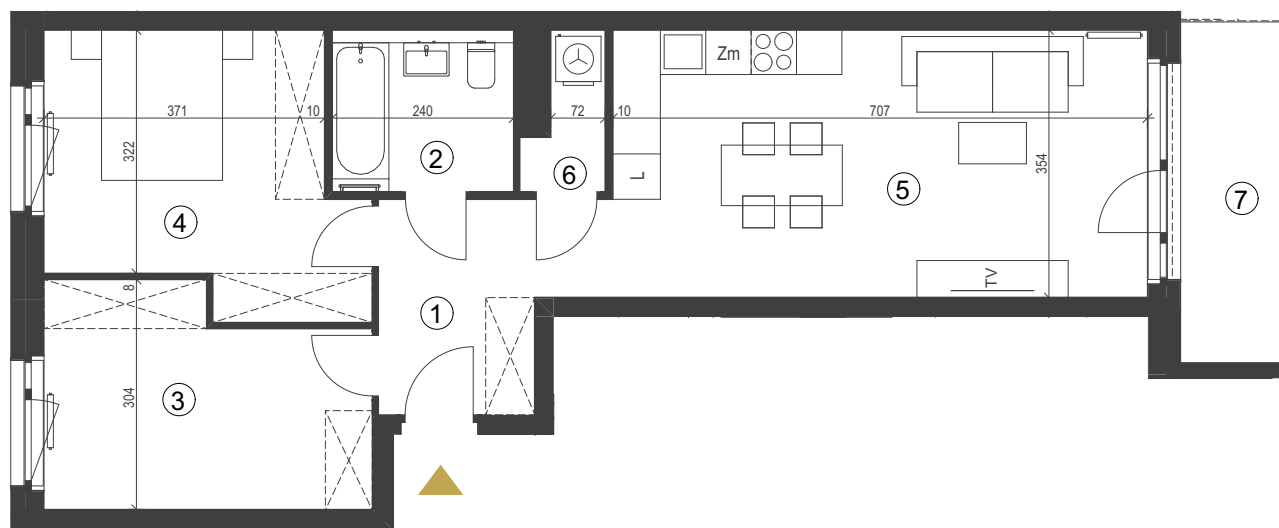

apartment
apartament: 4b/9

living space
powierzchnia: 64,96 m²

floor
piętro: 2

	[m ²]
1 komunikacja	5,90
2 łazienka	5,14
3 pokój	11,77
4 pokój	13,94
5 pokój z aneksem k.	26,37
6 pom. gosp.	1,84
7 balkon	6,80