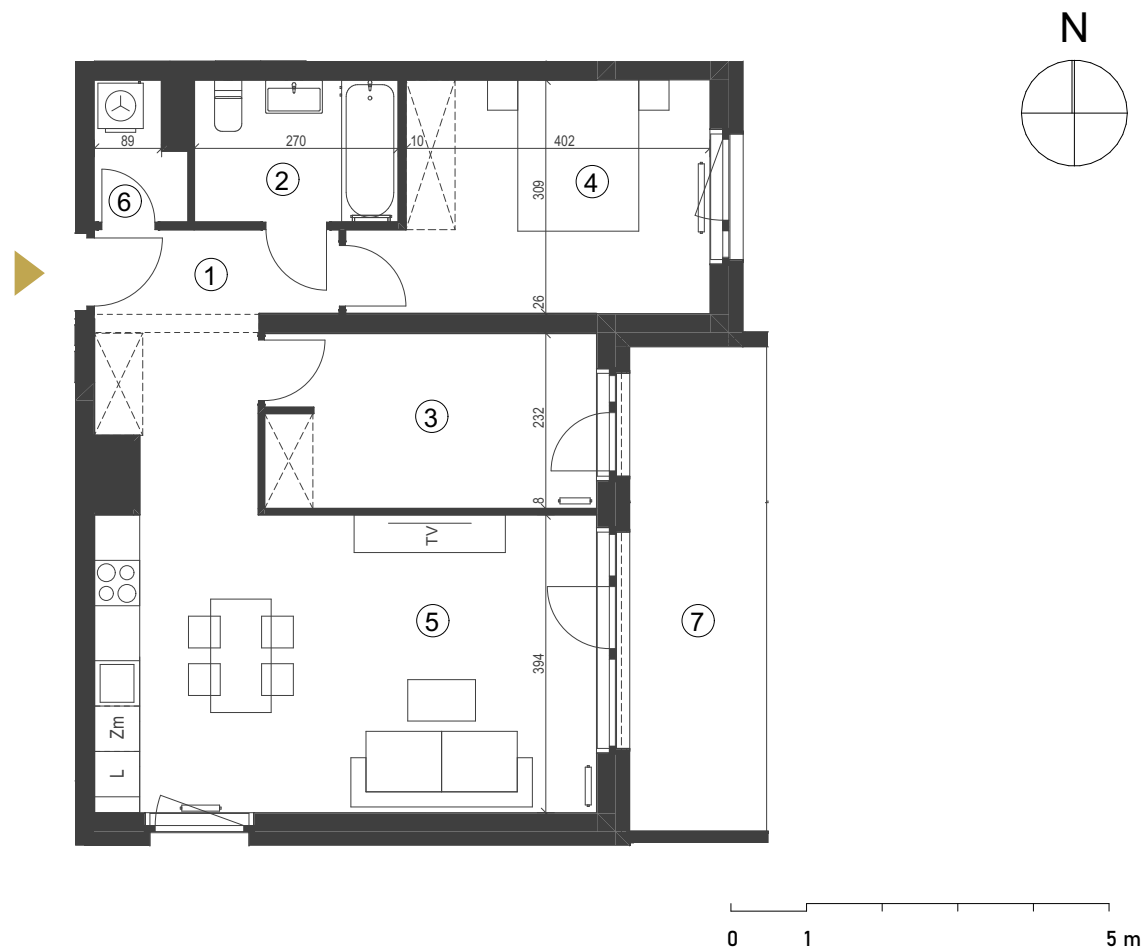

apartment  
apartament: 4c/11

living space  
powierzchnia: 65,42 m<sup>2</sup>

floor  
piętro: 1

	[m <sup>2</sup> ]
1 komunikacja	7,09
2 łazienka	5,08
3 pokój	10,13
4 pokój	13,31
5 pokój z aneksem kuch.	27,81
6 pom.gosp.	2,00
7 loggia	11,58