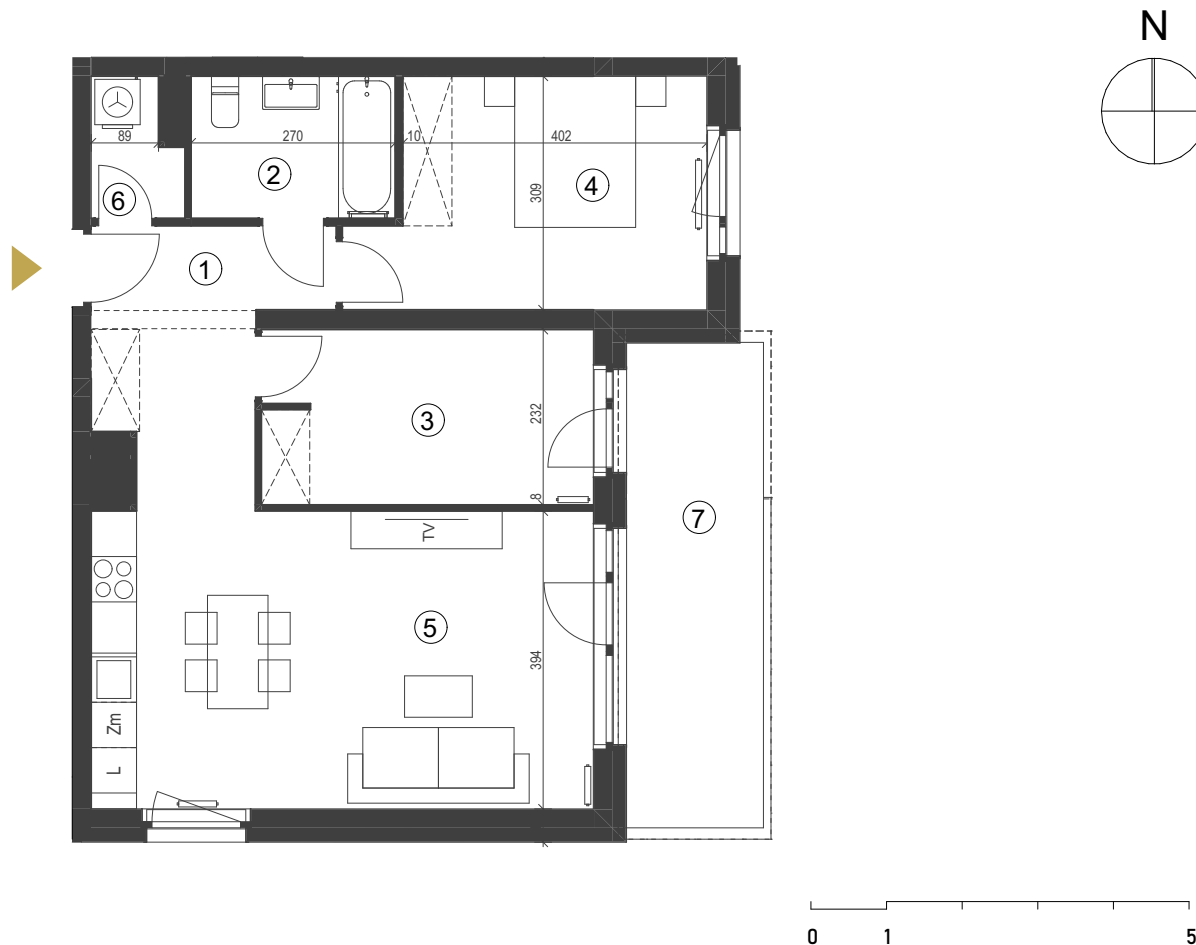

enklawa

Kręta 4

ulica Kręta, Zielona Góra

apartment
apartament: 4c/19

living space
powierzchnia: 65,42 m²

floor
piętro: 2

	[m ²]
1 komunikacja	7,09
2 łazienka	5,08
3 pokój	10,13
4 pokój	13,31
5 pokój z aneksem kuch.	27,81
6 pom.gosp.	2,00
7 loggia	11,71