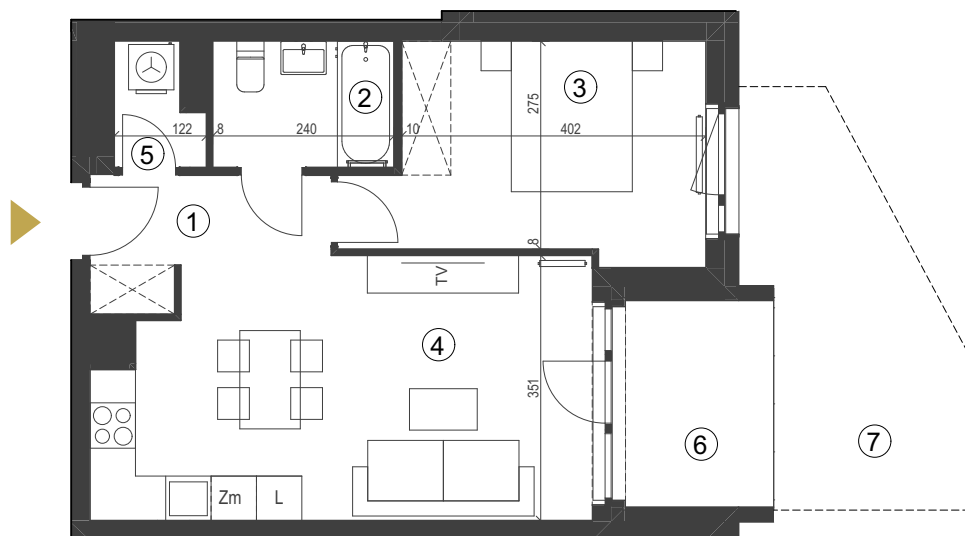

apartment  
apartament: 4c/1

living space  
powierzchnia: 44,08 m<sup>2</sup>

floor  
piętro: 0

	[m <sup>2</sup> ]
1 komunikacja	4,27
2 łazienka	4,01
3 pokój	12,23
4 pokój z aneksem kuch.	21,88
5 pom.gosp.	1,69
6 taras	5,35
7 teren przynależny	17,89