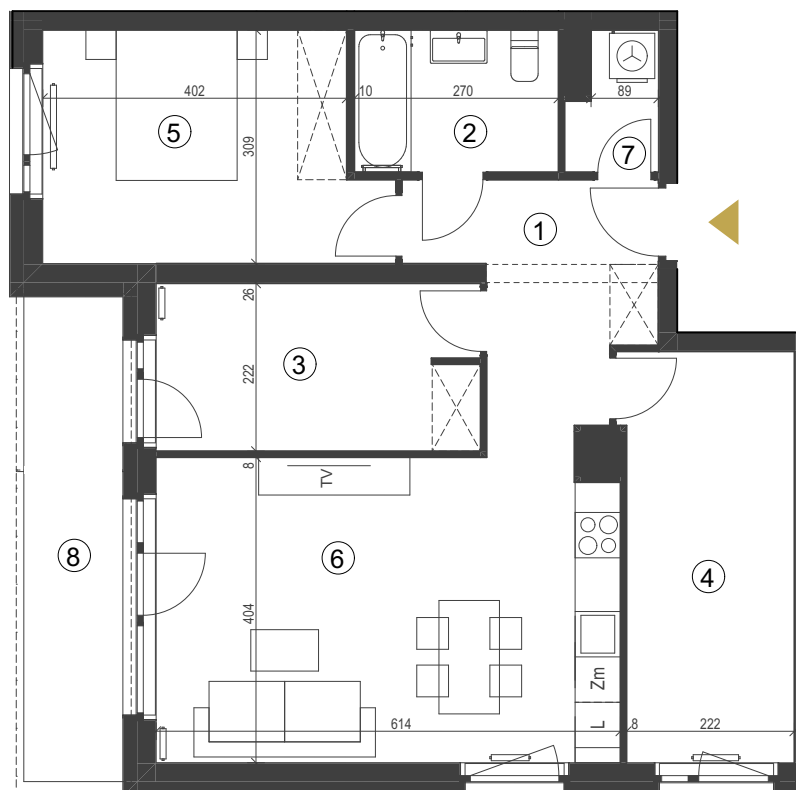

# enklawa

Kręta 4

ulica Kręta, Zielona Góra

apartment  
apartament: **4c/28**

living space  
powierzchnia: **74,93 m<sup>2</sup>**

floor  
piętro: **3**

	[m <sup>2</sup> ]
1 komunikacja	7,94
2 łazienka	5,08
3 pokój	9,47
4 pokój	12,21
5 pokój	13,14
6 pokój z aneksem kuch.	25,09
7 pom.gosp.	2,00
8 balkon	8,46