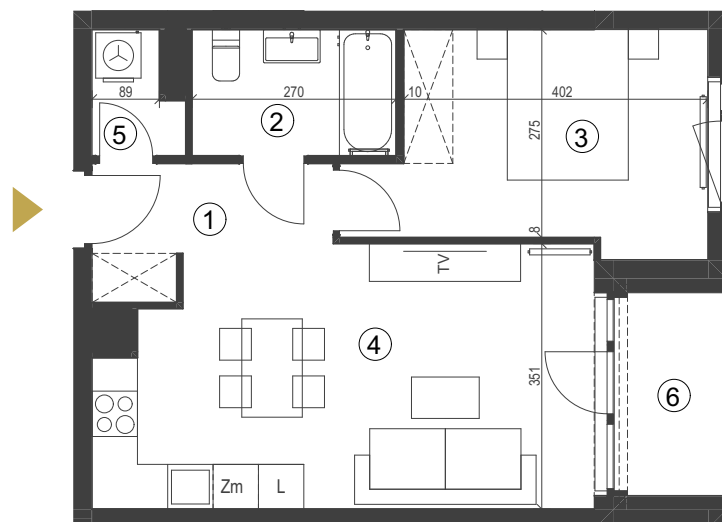

apartment
apartament: **4c/34**

living space
powierzchnia: **44,68 m²**

floor
piętro: **4**

[m²]

1	komunikacja	4,27
2	łazienka	4,51
3	pokój	12,30
4	pokój z aneksem kuch.	21,86
5	pom.gosp.	1,74
6	loggia	3,51