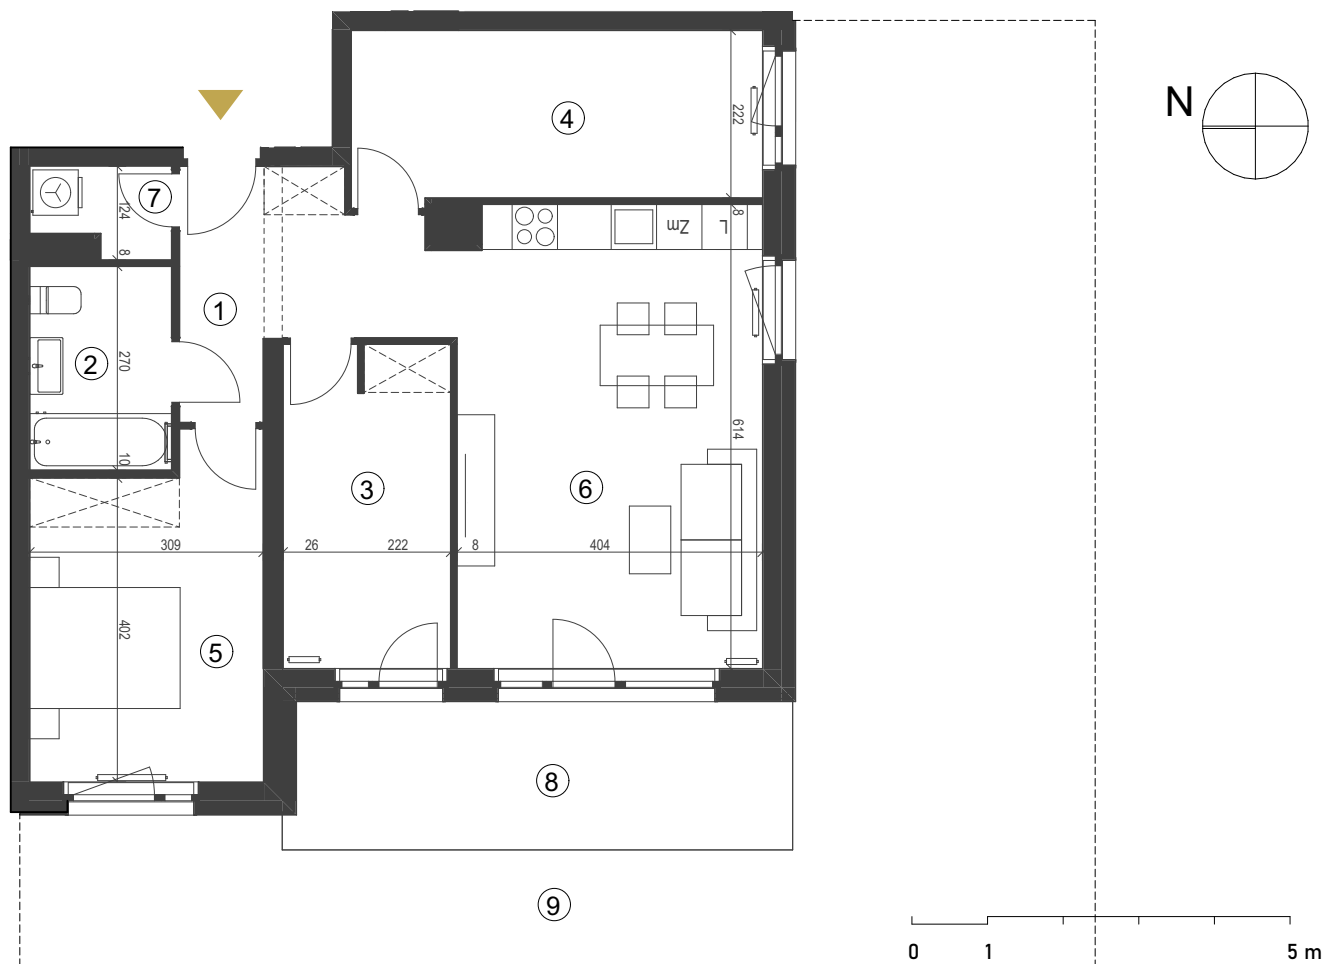

enklawa

Kręta 4

ulica Kręta, Zielona Góra

apartment
apartament: 4c/4
living space
powierzchnia: 74,93 m²
floor
piętro: 0

	[m ²]
1 komunikacja	7,94
2 łazienka	5,08
3 pokój	9,47
4 pokój	12,21
5 pokój	13,14
6 pokój z aneksem kuch.	25,09
7 pom.gosp.	2,00
8 taras	12,94
9 teren przynależny	79,82