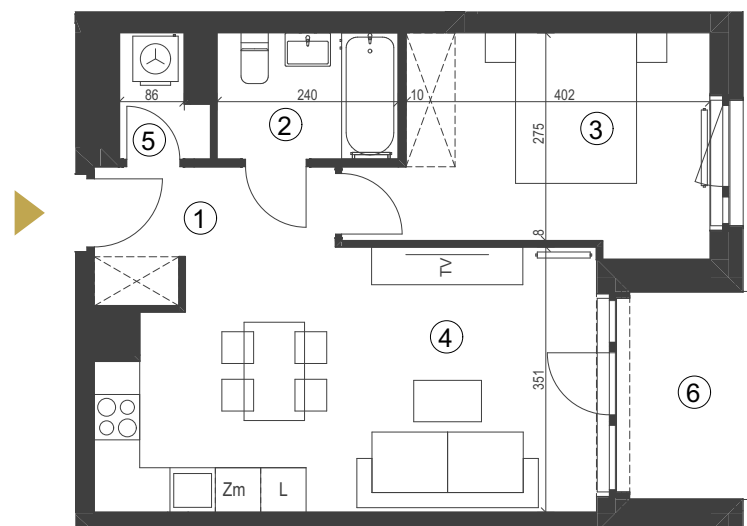

apartment  
apartament: 4c/9

living space  
powierzchnia: 44,08 m<sup>2</sup>

floor  
piętro: 1

	[m <sup>2</sup> ]
1 komunikacja	4,27
2 łazienka	4,01
3 pokój	12,23
4 pokój z aneksem kuch.	21,88
5 pom.gosp.	1,69
6 loggia	5,12