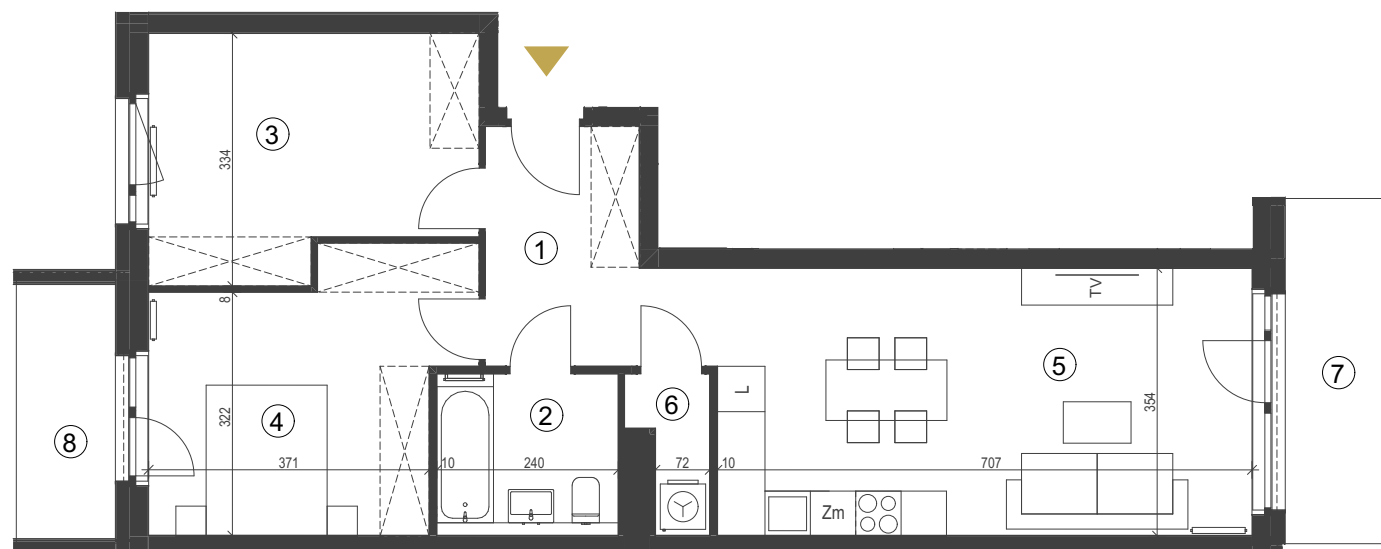

apartment
apartament: **4a/16**

living space
powierzchnia: **66,95 m²**

floor
piętro: **3**

	[m ²]
1 komunikacja	6,47
2 łazienka	5,14
3 pokój	13,15
4 pokój	13,98
5 pokój z aneksem k.	26,37
6 pom. gosp.	1,84
7 balkon	6,89
8 balkon	4,4