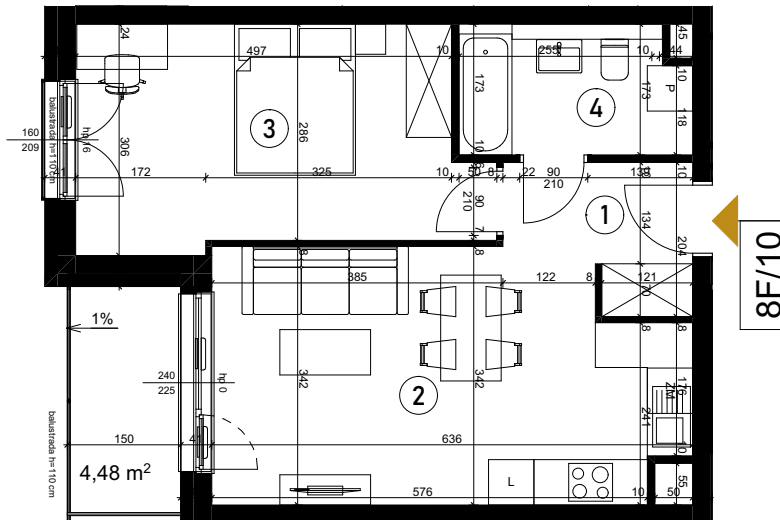

Grunwald

P A R K

ul. Wieruszowska, Poznań

apartment
apartament: 8F/10

living space
powierzchnia: 43,86 m²

floor
piętro: 1

1	KORYTARZ	3,90
2	POKÓJ DZIENNY+ANEKS	19,88
3	POKÓJ	15,03
4	ŁAZIENKA	5,05
5	BALKON	4,48 [m ²]