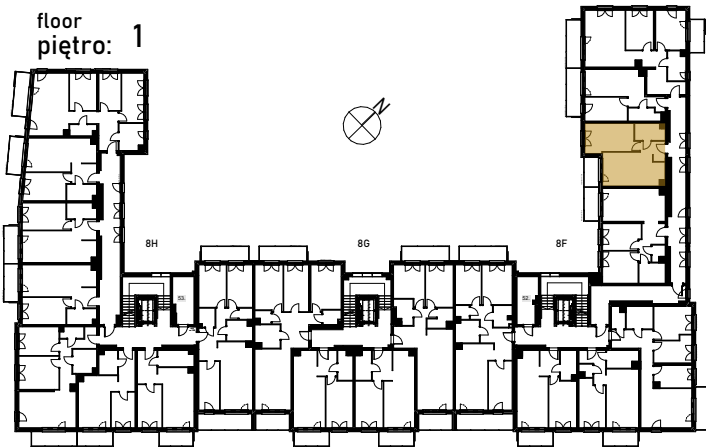

Grunwald

P A R K

ul. Wieruszowska, Poznań

apartment
apartament: 8F/10

living space
powierzchnia: 43,86 m²

floor
piętro: 1

1	KORYTARZ	3,90
2	POKÓJ DZIENNY+ANEKS	19,88
3	POKÓJ	15,03
4	ŁAZIENKA	5,05
5	BALKON	4,48 [m ²]