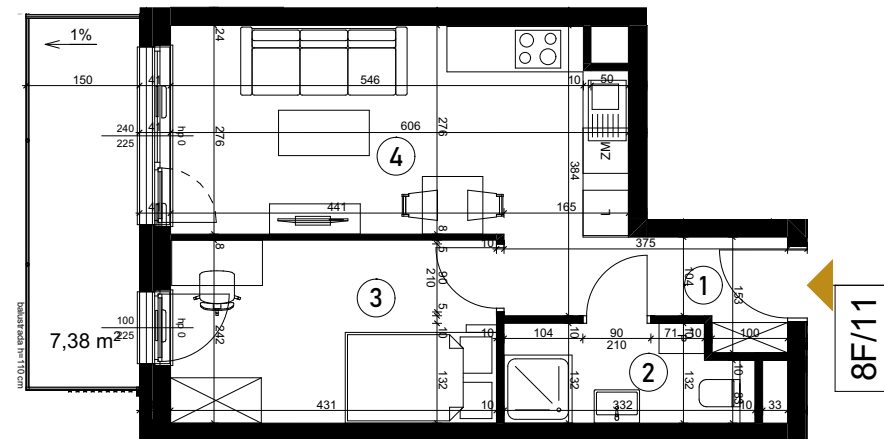

Grunwald

P A R K

ul. Wieruszowska, Poznań

apartment
apartament: 8F/11

living space
powierzchnia: 34,91 m²

floor
piętro: 1

1	KORYTARZ	4,33
2	ŁAZIENKA	3,99
3	POKÓJ	10,33
4	POKÓJ DZIENNY+ANEKS	16,26
5	BALKON	7,38 [m ²]