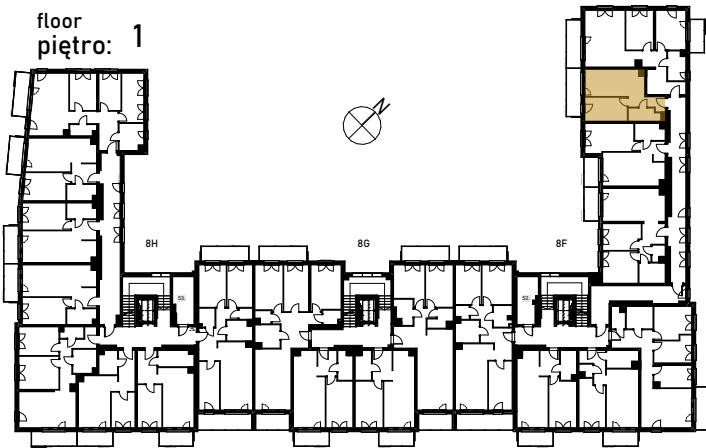

Grunwald

P A R K

ul. Wieruszowska, Poznań

apartment
apartament: 8F/11

living space
powierzchnia: 34,91 m²

floor
piętro: 1

1	KORYTARZ	4,33
2	ŁAZIENKA	3,99
3	POKÓJ	10,33
4	POKÓJ DZIENNY+ANEKS	16,26
5	BALKON	7,38 [m ²]