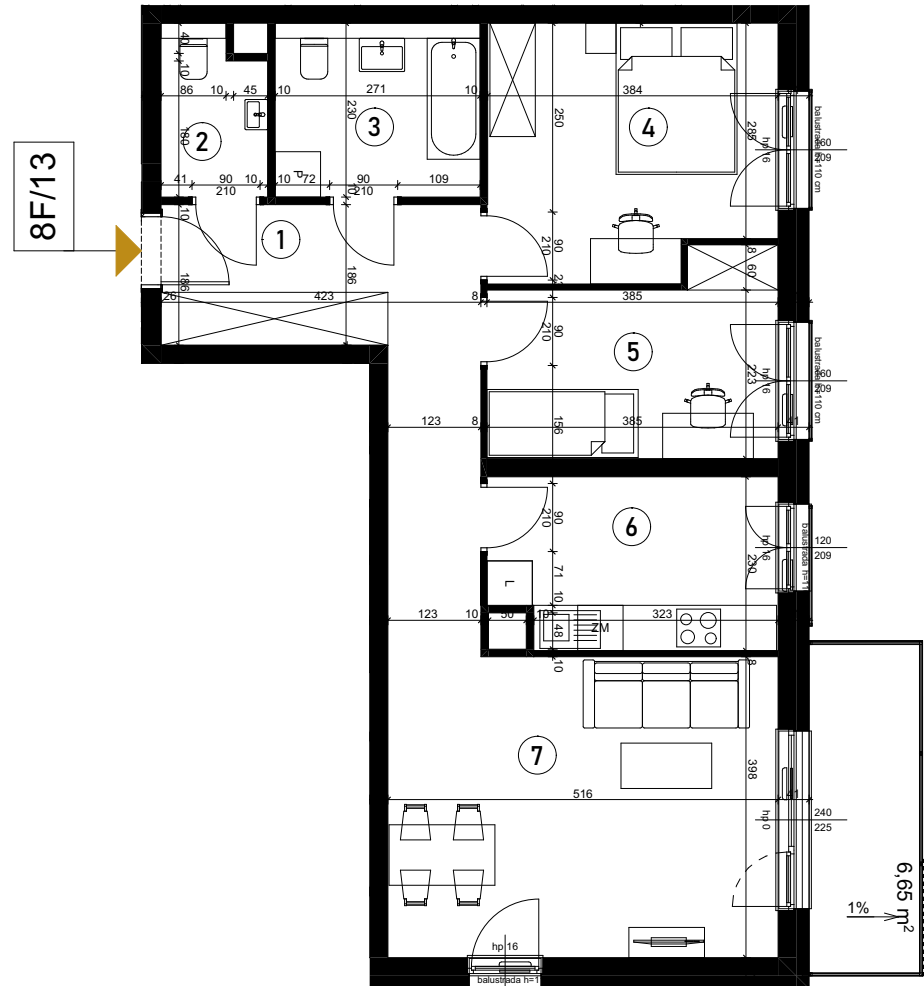

Grunwald

PARK

ul. Wieruszowska, Poznań

apartment
apartament: 8F/13

living space
powierzchnia: 72,18 m²

floor
piętro: 1

1	KORYTARZ	12,74
2	WC	2,90
3	ŁAZIENKA	6,19
4	POKÓJ	12,39
5	POKÓJ	9,21
6	KUCHNIA	8,37
7	POKÓJ DZIENNY	20,38
8	BALKON	6,65