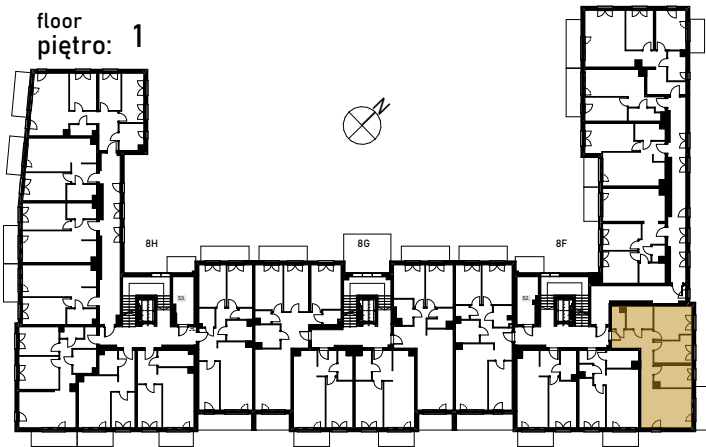

Grunwald

PARK

ul. Wieruszowska, Poznań

apartment
apartament: 8F/13

living space
powierzchnia: 72,18 m²

floor
piętro: 1

1	KORYTARZ	12,74
2	WC	2,90
3	ŁAZIENKA	6,19
4	POKÓJ	12,39
5	POKÓJ	9,21
6	KUCHNIA	8,37
7	POKÓJ DZIENNY	20,38
8	BALKON	6,65