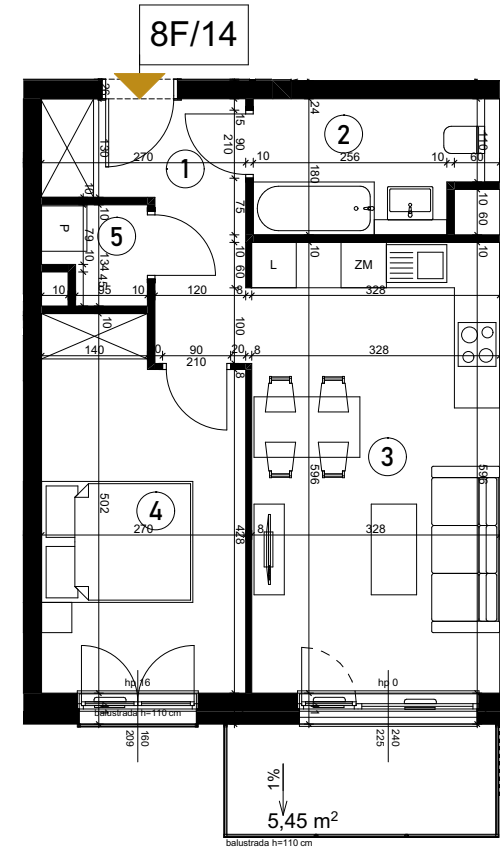

Grunwald

PARK

ul. Wieruszowska, Poznań

apartment
apartament: 8F/14

living space
powierzchnia: 44,93 m²

floor
piętro: 1

1	KORYTARZ	6,09
2	ŁAZIENKA	5,29
3	POKÓJ DZIENNY+ANEKS	19,48
4	POKÓJ	12,47
5	PRALNIA	1,60
6	BALKON	5,45 [m ²]

0 1 5 m