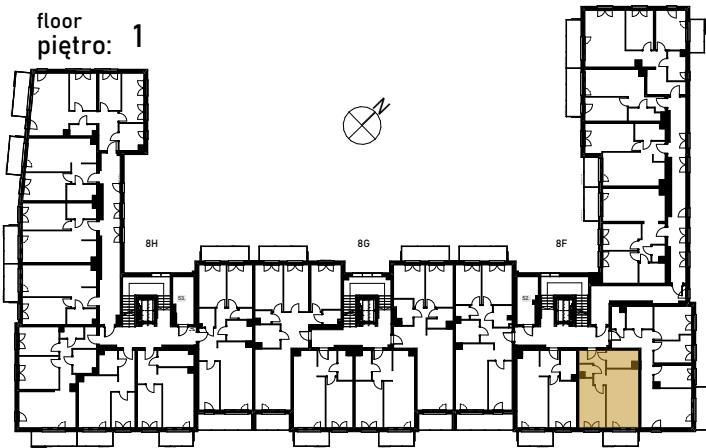

Grunwald

PARK

ul. Wieruszowska, Poznań

apartment
apartament: 8F/14

living space
powierzchnia: 44,93 m²

floor
piętro: 1

1	KORYTARZ	6,09
2	ŁAZIENKA	5,29
3	POKÓJ DZIENNY+ANEKS	19,48
4	POKÓJ	12,47
5	PRALNIA	1,60
6	BALKON	5,45 [m ²]