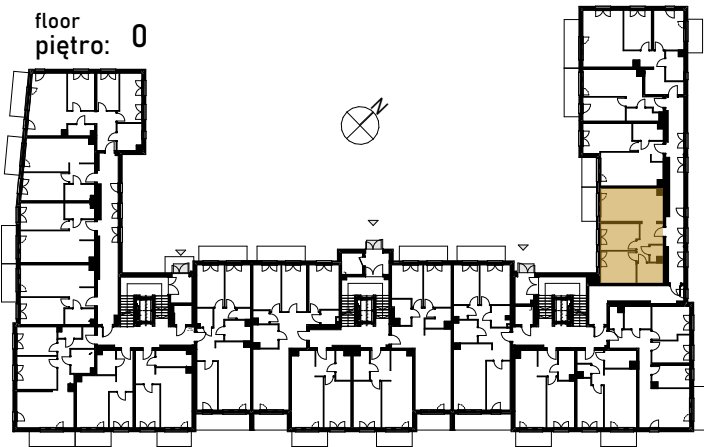

Grunwald

PARK

ul. Wieruszowska, Poznań

apartment
apartament: 8F/1

living space
powierzchnia: 57,35 m²

floor
piętro: 0

1	KORYTARZ	7,23
2	WC	1,90
3	ŁAZIENKA	5,37
4	POKÓJ	11,63
5	POKÓJ	10,20
6	POKÓJ DZIENNY+ANEKS	21,02
7	BALKON	5,19 [m ²]