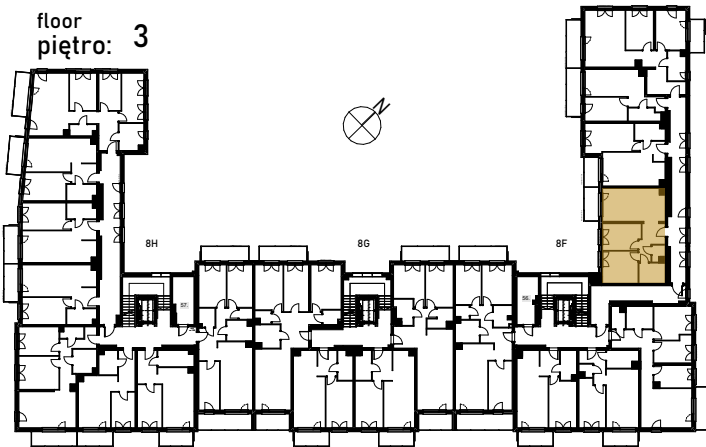

Grunwald

PARK

ul. Wieruszowska, Poznań

apartment
apartament: 8F/25

living space
powierzchnia: 57,56 m²

floor
piętro: 3

1	KORYTARZ	7,23
2	WC	2,00
3	ŁAZIENKA	5,38
4	POKÓJ	11,63
5	POKÓJ	10,20
6	POKÓJ DZIENNY+ANEKS	21,12
7	BALKON	5,19 [m ²]