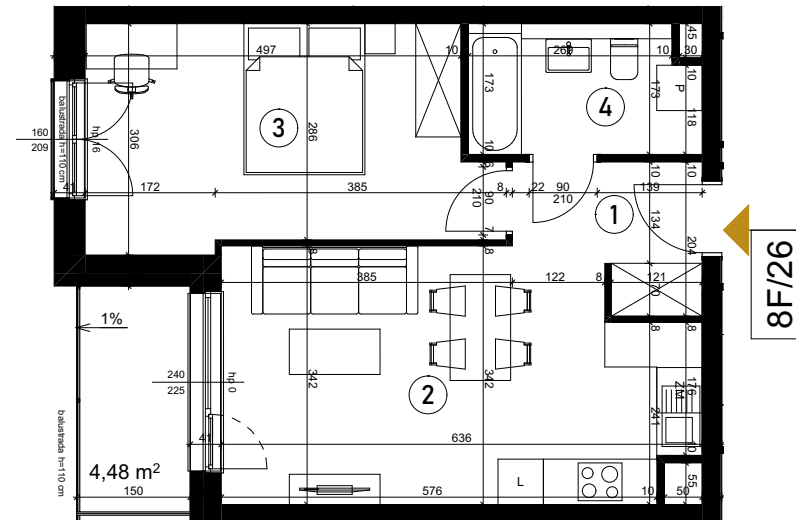

Grunwald

P A R K

ul. Wieruszowska, Poznań

apartment
apartament: 8F/26

living space
powierzchnia: 43,87 m²

floor
piętro: 3

1	KORYTARZ	3,85
2	POKÓJ DZIENNY+ANEKS	19,88
3	POKÓJ	15,02
4	ŁAZIENKA	5,12
5	BALKON	4,48 [m ²]