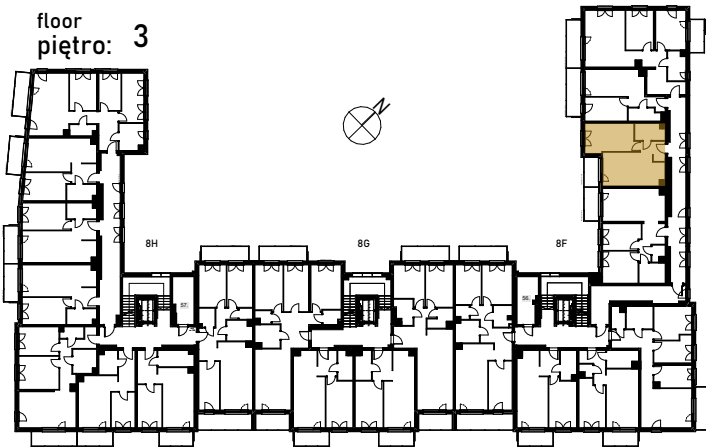

Grunwald

P A R K

ul. Wieruszowska, Poznań

apartment
apartament: 8F/26

living space
powierzchnia: 43,87 m²

floor
piętro: 3

1	KORYTARZ	3,85
2	POKÓJ DZIENNY+ANEKS	19,88
3	POKÓJ	15,02
4	ŁAZIENKA	5,12
5	BALKON	4,48 [m ²]