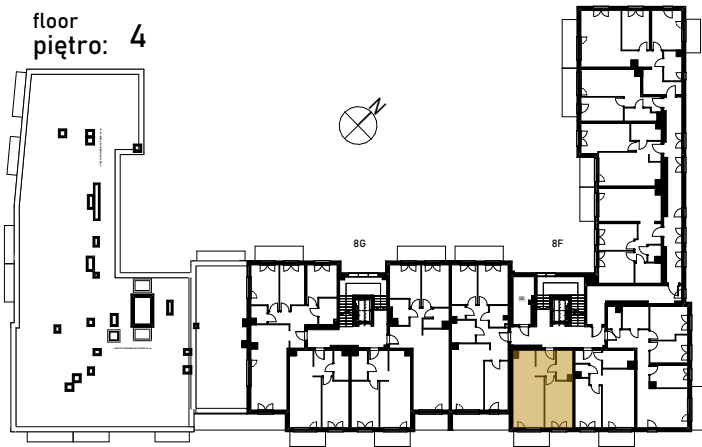

Grunwald

P A R K

ul. Wieruszowska, Poznań

apartment
apartament: 8F/39

living space
powierzchnia: 45,44 m²

floor
piętro: 4

1	KORYTARZ	5,12
2	ŁAZIENKA	4,68
3	POKÓJ	13,75
4	POKÓJ DZIENNY+ANEKS	21,89
5	BALKON	5,45 [m ²]