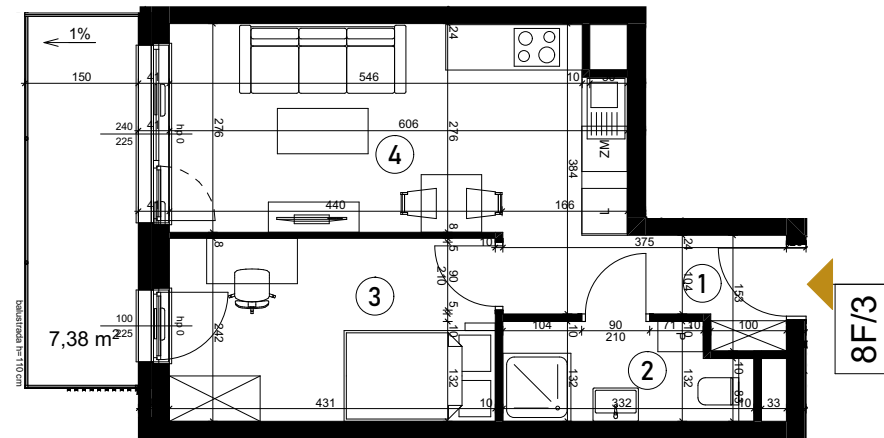

Grunwald

P A R K

ul. Wieruszowska, Poznań

apartment
apartament: 8F/3

living space
powierzchnia: 34,84 m²

floor
piętro: 0

1	KORYTARZ	4,33
2	ŁAZIENKA	3,99
3	POKÓJ	10,33
4	POKÓJ DZIENNY+ANEKS	16,19
5	BALKON	7,38 [m ²]