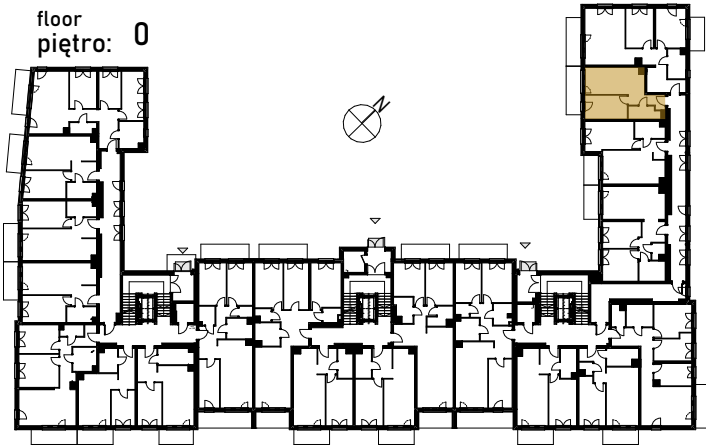

Grunwald

P A R K

ul. Wieruszowska, Poznań

apartment
apartament: 8F/3

living space
powierzchnia: 34,84 m²

floor
piętro: 0

1	KORYTARZ	4,33
2	ŁAZIENKA	3,99
3	POKÓJ	10,33
4	POKÓJ DZIENNY+ANEKS	16,19
5	BALKON	7,38 [m ²]