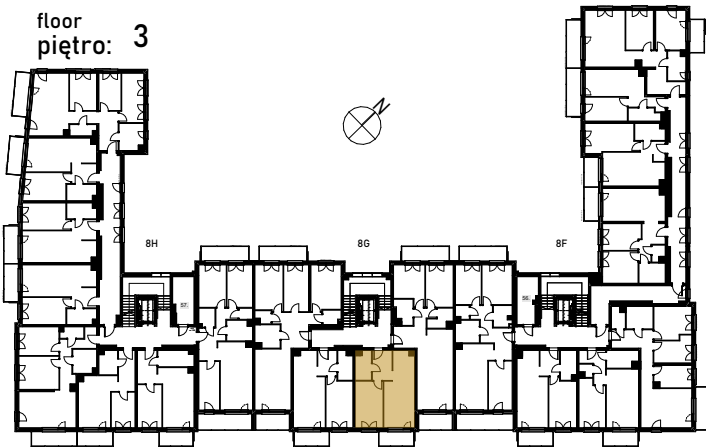

## PARK

ul. Wieruszowska, Poznań

apartment  
apartament: 8G/14

living space  
powierzchnia: 45,40 m<sup>2</sup>

floor  
piętro: 3

|   |                     |                        |
|---|---------------------|------------------------|
| 1 | KORYTARZ            | 6,07                   |
| 2 | POKÓJ DZIENNY+ANEKS | 21,43                  |
| 3 | POKÓJ               | 13,27                  |
| 4 | ŁAZIENKA            | 4,63                   |
| 5 | BALKON              | 5,45 [m <sup>2</sup> ] |