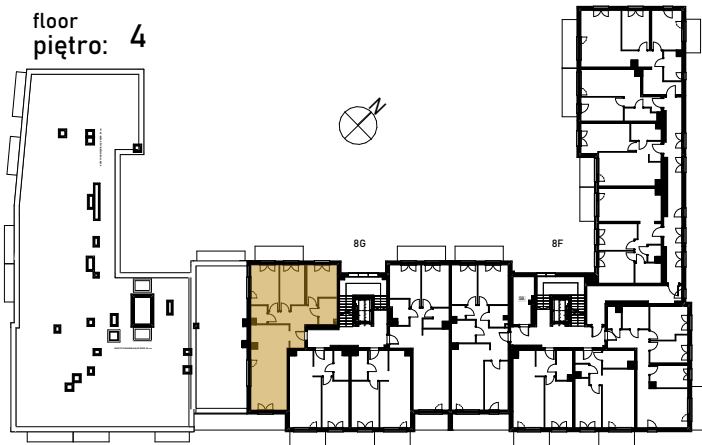

Grunwald

PARK

ul. Wieruszowska, Poznań

apartment
apartament: **8G/20**

living space
powierzchnia: **84,47 m²**

floor
piętro: **4**

1	KORYTARZ	11,59
2	POKÓJ DZIENNY+ANEKS	31,65
3	WC	2,71
4	POKÓJ	12,13
5	POKÓJ	10,86
6	POKÓJ	10,74
7	ŁAZIENKA	4,79
8	BALKON	7,36
9	BALKON	74,52 [m ²]