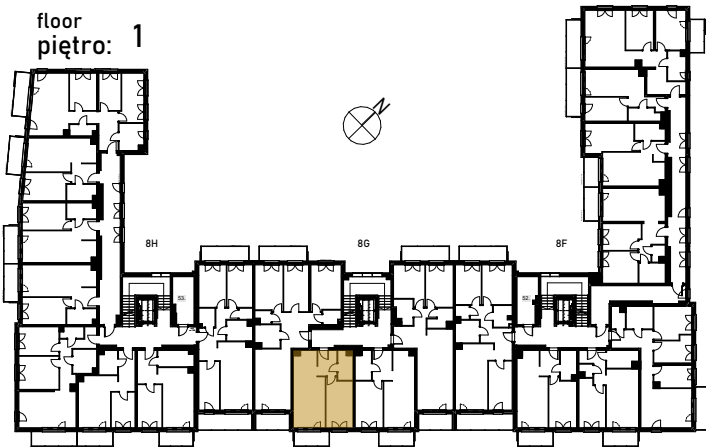

Grunwald

P A R K

ul. Wieruszowska, Poznań

apartment
apartament: 8G/7

living space
powierzchnia: 45,43 m²

floor
piętro: 1

1	KORYTARZ	5,00
2	ŁAZIENKA	4,27
3	POKÓJ	13,30
4	POKÓJ DZIENNY+ANEKS	22,86
5	BALKON	5,45 [m ²]