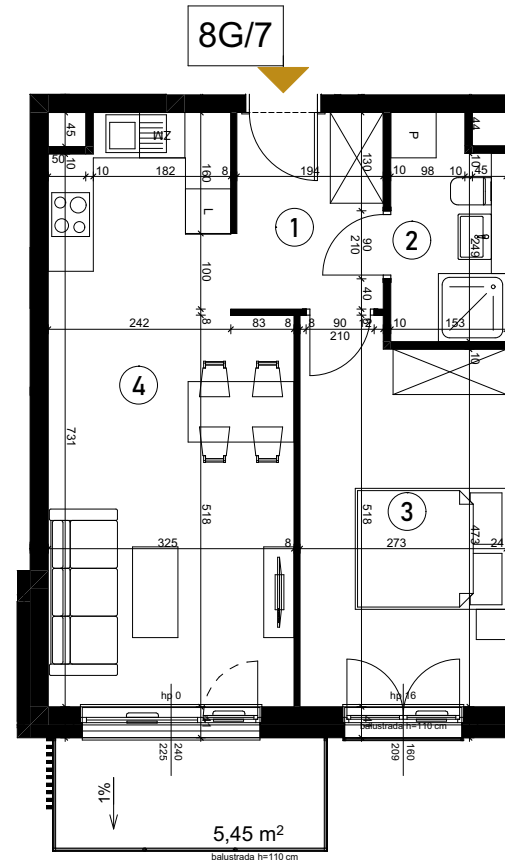

Grunwald

P A R K

ul. Wieruszowska, Poznań

apartment
apartament: 8G/7

living space
powierzchnia: 45,43 m²

floor
piętro: 1

1	KORYTARZ	5,00
2	ŁAZIENKA	4,27
3	POKÓJ	13,30
4	POKÓJ DZIENNY+ANEKS	22,86
5	BALKON	5,45 [m ²]

0 1 5 m