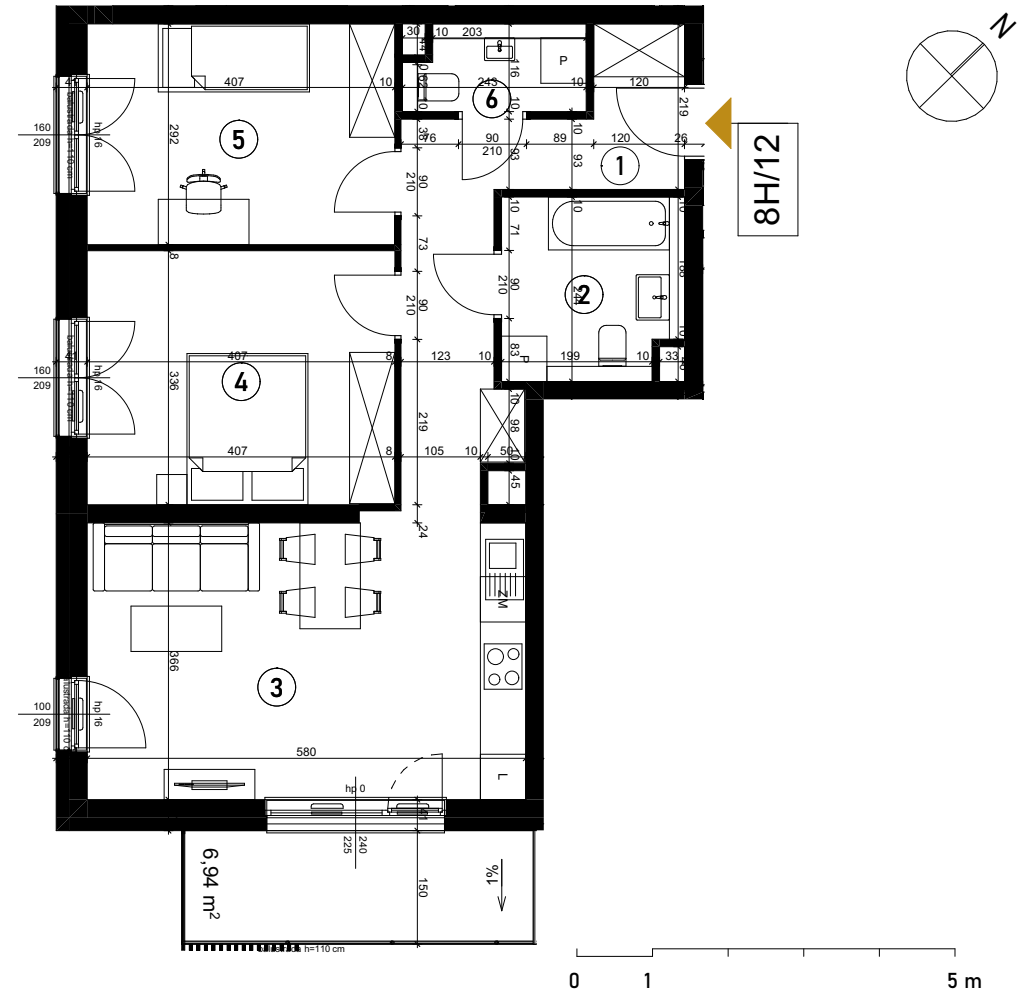

## PARK

ul. Wieruszowska, Poznań

apartment  
apartament: 8H/12

living space  
powierzchnia: 65,17 m<sup>2</sup>

floor  
piętro: 1

1	KORYTARZ	10,69
2	ŁAZIENKA	5,60
3	POKÓJ DZIENNY+ANEKS	20,97
4	POKÓJ	13,57
5	POKÓJ	11,77
6	WC	2,57
7	BALKON	6,94 [m <sup>2</sup> ]