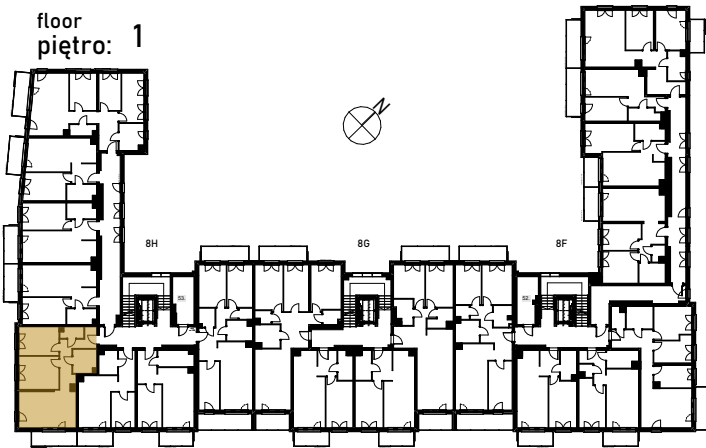

## PARK

ul. Wieruszowska, Poznań

apartment  
apartament: 8H/12

living space  
powierzchnia: 65,17 m<sup>2</sup>

floor  
piętro: 1

1	KORYTARZ	10,69
2	ŁAZIENKA	5,60
3	POKÓJ DZIENNY+ANEKS	20,97
4	POKÓJ	13,57
5	POKÓJ	11,77
6	WC	2,57
7	BALKON	6,94 [m <sup>2</sup> ]