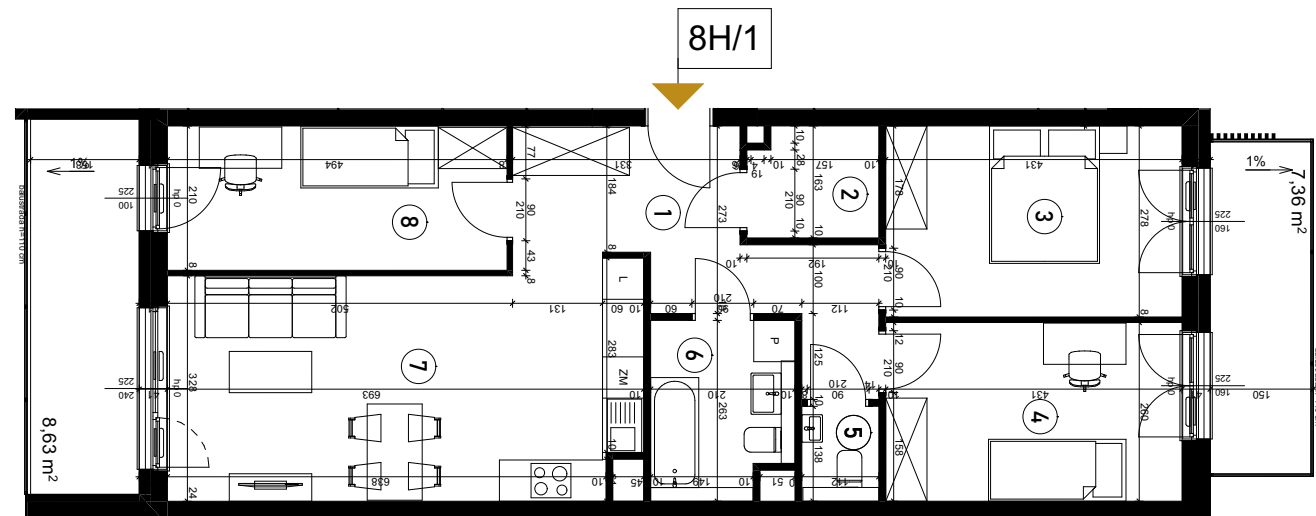

Grunwald

PARK

ul. Wieruszowska, Poznań

apartment
apartament: 8H/1

living space
powierzchnia: 76,26 m²

floor
piętro: 0

1	KORYTARZ	10,60		
2	GARDEROBA	2,97		
3	POKÓJ	11,88		
4	POKÓJ	11,10		
5	WC	1,52		
6	ŁAZIENKA	5,14		
7	POKÓJ DZIENNY+ANEKS	22,78		
8	POKÓJ	10,27 [m ²]	9 LOGGIA	8,63
			10 BALKON	7,36 [m ²]