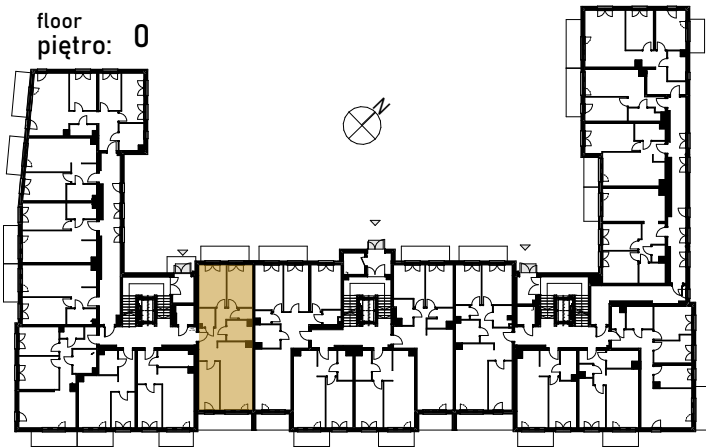

Grunwald

PARK

ul. Wieruszowska, Poznań

apartment
apartament: 8H/1

living space
powierzchnia: 76,26 m²

floor
piętro: 0

1	KORYTARZ	10,60		
2	GARDEROBA	2,97		
3	POKÓJ	11,88		
4	POKÓJ	11,10		
5	WC	1,52		
6	ŁAZIENKA	5,14		
7	POKÓJ DZIENNY+ANEKS	22,78		
8	POKÓJ	10,27 [m ²]	9 LOGGIA	8,63
			10 BALKON	7,36 [m ²]