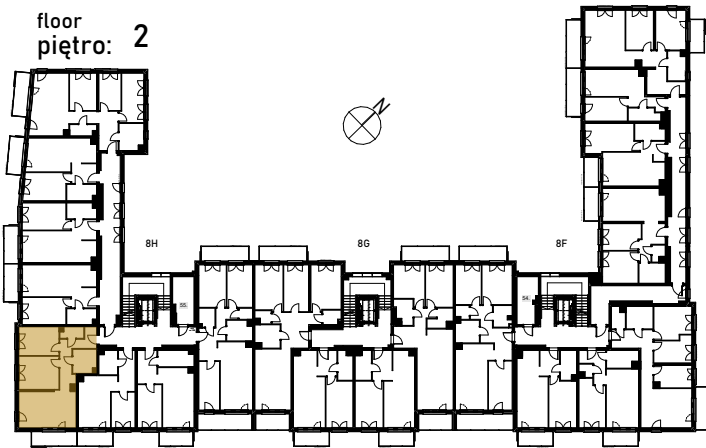

Grunwald

PARK

ul. Wieruszowska, Poznań

apartment
apartament: 8H/20

living space
powierzchnia: 65,17 m²

floor
piętro: 2

1	KORYTARZ	10,69
2	ŁAZIENKA	5,60
3	POKÓJ DZIENNY+ANEKS	20,97
4	POKÓJ	13,57
5	POKÓJ	11,77
6	WC	2,57
7	BALKON	6,94 [m ²]