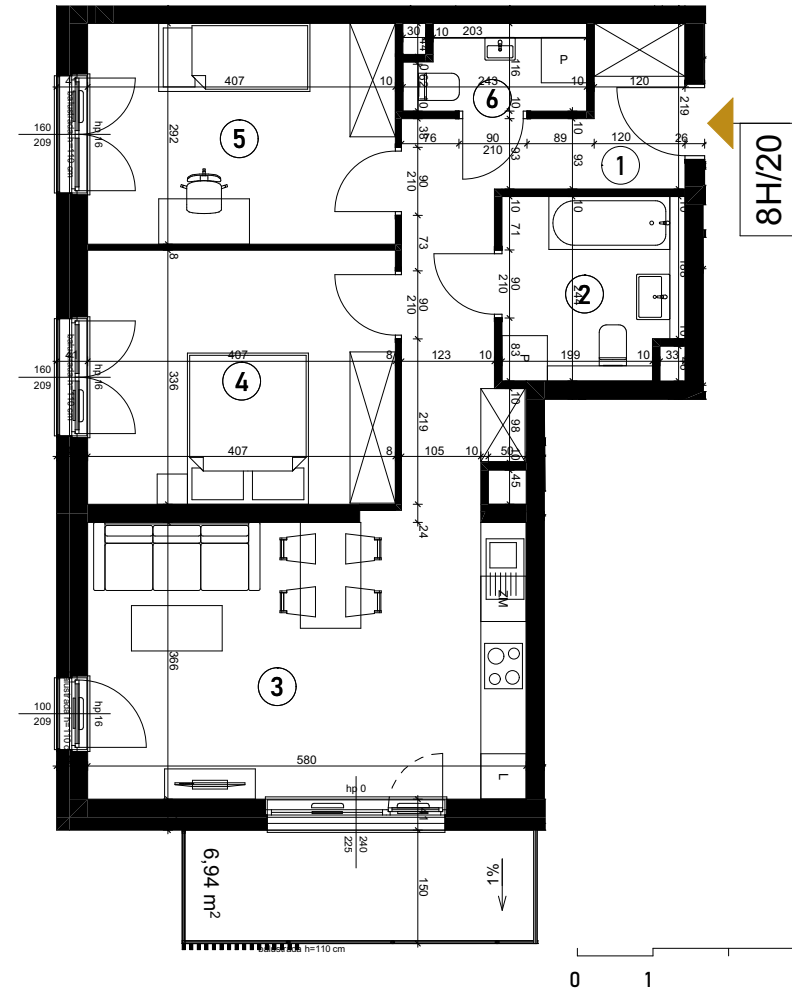

Grunwald

PARK

ul. Wieruszowska, Poznań

apartment
apartament: 8H/20

living space
powierzchnia: 65,17 m²

floor
piętro: 2

1	KORYTARZ	10,69
2	ŁAZIENKA	5,60
3	POKÓJ DZIENNY+ANEKS	20,97
4	POKÓJ	13,57
5	POKÓJ	11,77
6	WC	2,57
7	BALKON	6,94 [m ²]