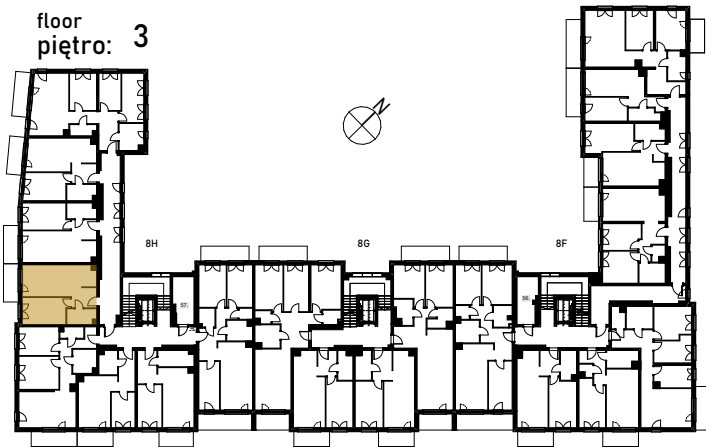

## PARK

ul. Wieruszowska, Poznań

apartment  
apartament: 8H/29

living space  
powierzchnia: 43,80 m<sup>2</sup>

floor  
piętro: 3

1	KORYTARZ	4,19
2	ŁAZIENKA	4,55
3	POKÓJ	12,60
4	POKÓJ DZIENNY+ANEKS	22,46
5	BALKON	5,80 [m <sup>2</sup> ]