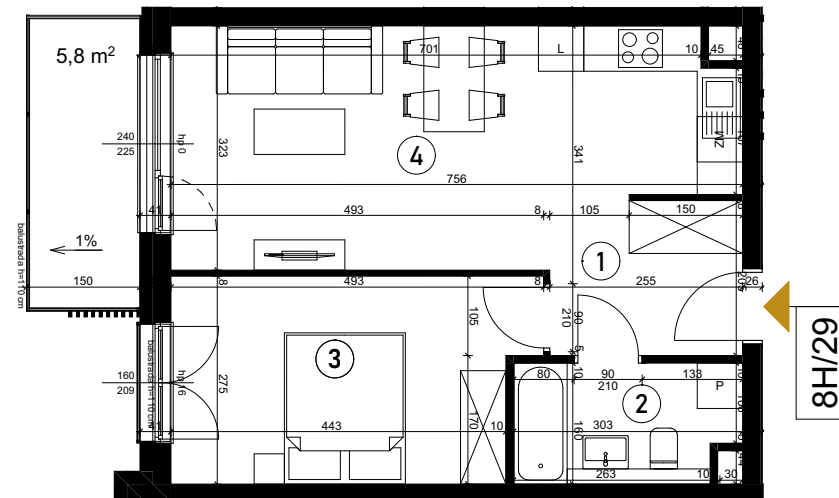

## PARK

ul. Wieruszowska, Poznań

apartment  
apartament: 8H/29

living space  
powierzchnia: 43,80 m<sup>2</sup>

floor  
piętro: 3

1	KORYTARZ	4,19
2	ŁAZIENKA	4,55
3	POKÓJ	12,60
4	POKÓJ DZIENNY+ANEKS	22,46
5	BALKON	5,80 [m <sup>2</sup> ]