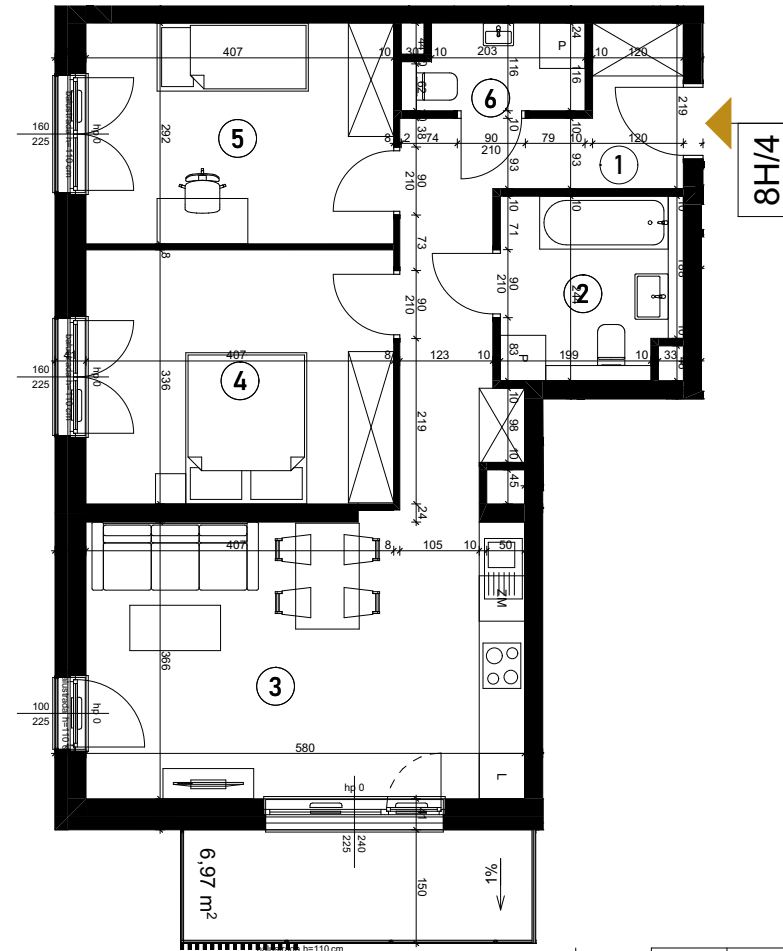

Grunwald

PARK

ul. Wieruszowska, Poznań

apartment
apartament: 8H/4

living space
powierzchnia: 65,17 m²

floor
piętro: 0

1	KORYTARZ	10,34
2	ŁAZIENKA	5,60
3	POKÓJ DZIENNY+ANEKS	21,32
4	POKÓJ	13,57
5	POKÓJ	11,77
6	WC	2,57
7	BALKON	6,97 [m ²]

0 1 5 m