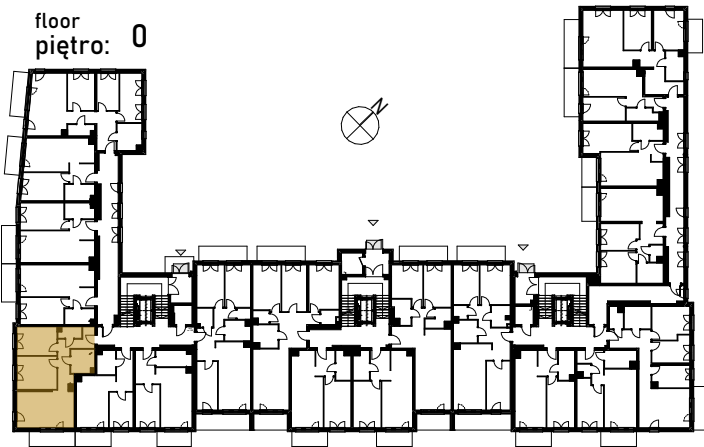

Grunwald

PARK

ul. Wieruszowska, Poznań

apartment
apartament: 8H/4

living space
powierzchnia: 65,17 m²

floor
piętro: 0

1	KORYTARZ	10,34
2	ŁAZIENKA	5,60
3	POKÓJ DZIENNY+ANEKS	21,32
4	POKÓJ	13,57
5	POKÓJ	11,77
6	WC	2,57
7	BALKON	6,97 [m ²]