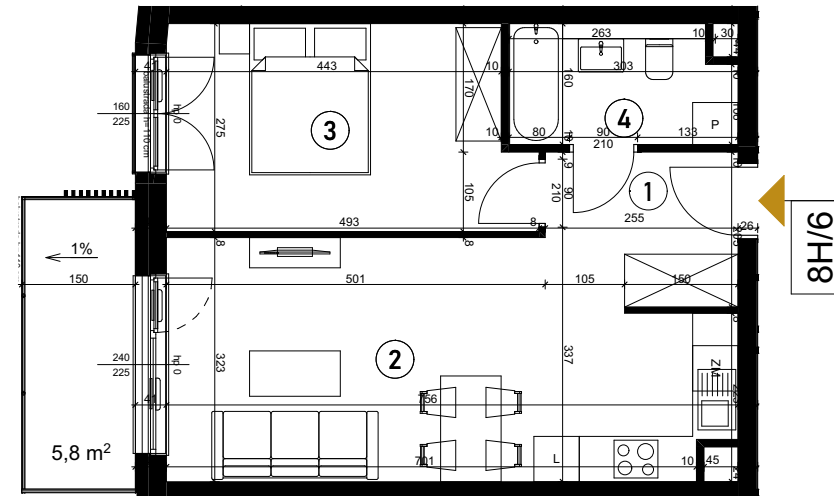

Grunwald

P A R K

ul. Wieruszowska, Poznań

apartment
apartament: 8H/6

living space
powierzchnia: 43,80 m²

floor
piętro: 0

1	KORYTARZ	4,19
2	POKÓJ DZIENNY+ANEKS	22,46
3	POKÓJ	12,60
4	ŁAZIENKA	4,55
5	BALKON	5,53 [m ²]