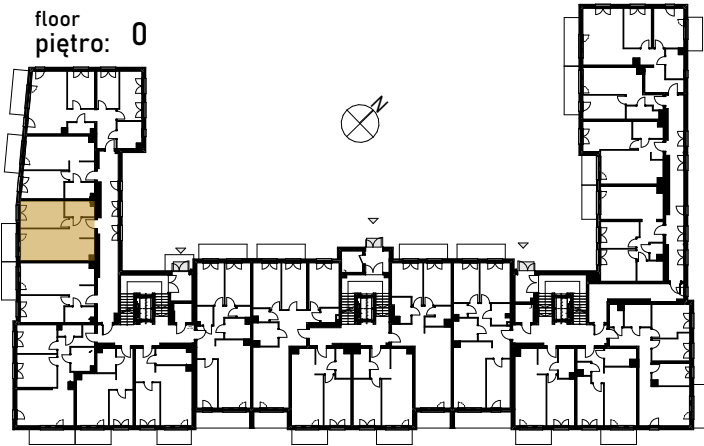

Grunwald

P A R K

ul. Wieruszowska, Poznań

apartment
apartament: 8H/6

living space
powierzchnia: 43,80 m²

floor
piętro: 0

1	KORYTARZ	4,19
2	POKÓJ DZIENNY+ANEKS	22,46
3	POKÓJ	12,60
4	ŁAZIENKA	4,55
5	BALKON	5,53 [m ²]