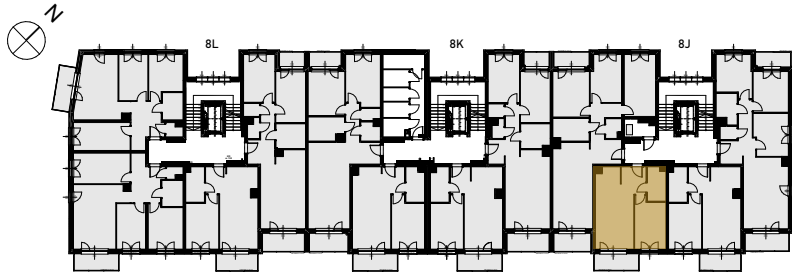

Grunwald

P A R K

ul. Wieruszowska, Poznań

apartment
apartament: 8J/11

living space
powierzchnia: 43,03 m²

floor
piętro: 2

1	KORYTARZ	5,27
2	ŁAZIENKA	4,71
3	SYPIALNIA	11,87
4	POKÓJ DZIENNY + ANEKS	21,18
5	BALKON	5,72 [m ²]