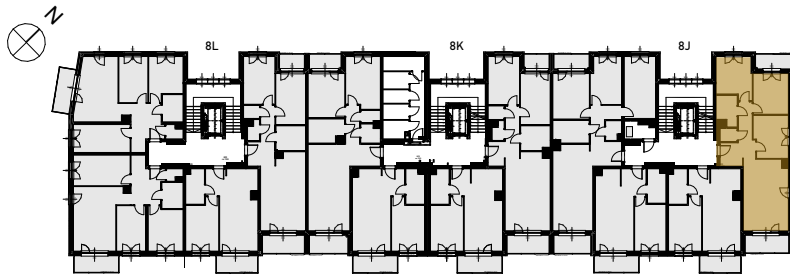

Grunwald

PARK

ul. Wieruszowska, Poznań

apartment
apartament: 8J/13

living space
powierzchnia: 73,78 m²

floor
piętro: 3

1	KORYTARZ	10,07
2	WC	1,78
3	ŁAZIENKA	4,51
4	SYPIALNIA	10,91
5	SYPIALNIA	11,02
6	SYPIALNIA	11,18
7	POKÓJ DZIENNY + ANEKS	24,31
8	LOGGIA	5,99
9	LOGGIA	3,99 [m ²]