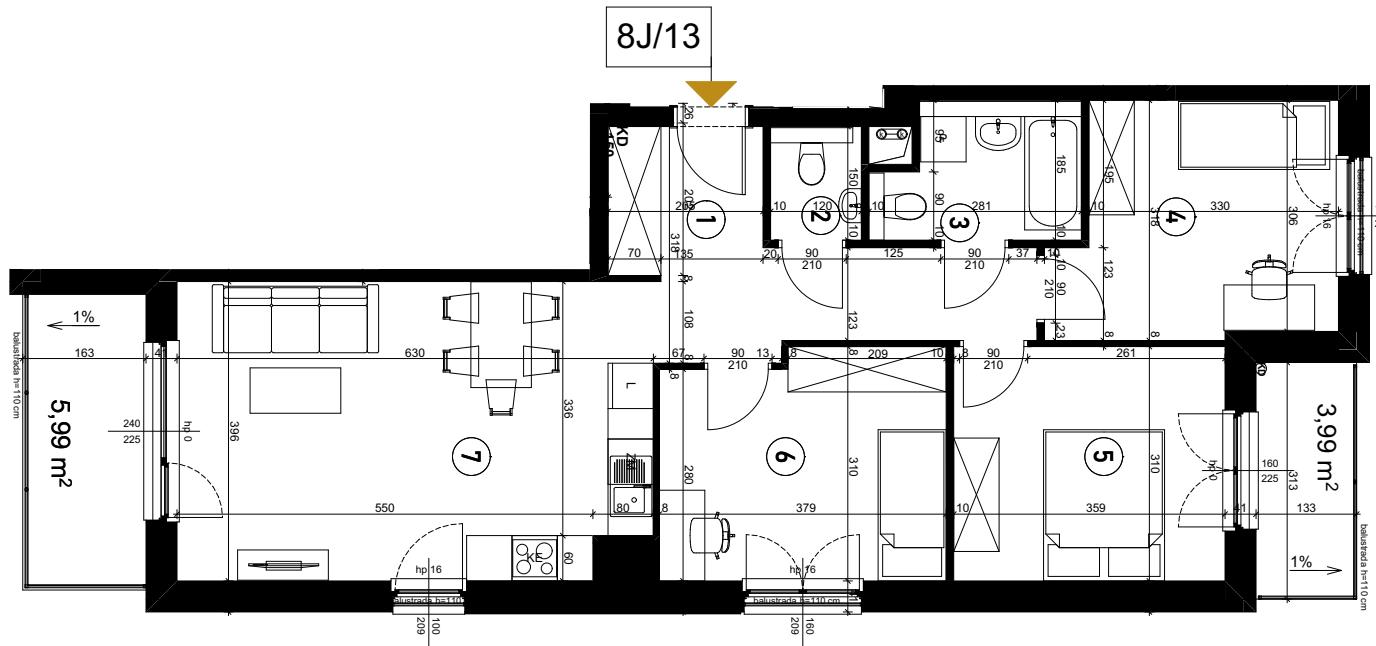

Grunwald

PARK

ul. Wieruszowska, Poznań

apartment
apartament: 8J/13

living space
powierzchnia: 73,78 m²

floor
piętro: 3

1	KORYTARZ	10,07
2	WC	1,78
3	ŁAZIENKA	4,51
4	SYPIALNIA	10,91
5	SYPIALNIA	11,02
6	SYPIALNIA	11,18
7	POKÓJ DZIENNY + ANEKS	24,31
8	LOGGIA	5,99
9	LOGGIA	3,99 [m ²]