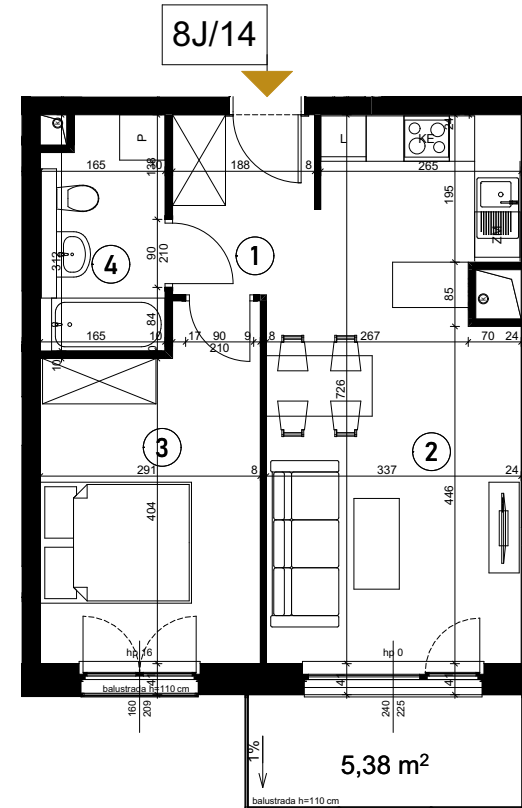

Grunwald

P A R K

ul. Wieruszowska, Poznań

apartment
apartament: 8J/14

living space
powierzchnia: 43,86 m²

floor
piętro: 3

1	KORYTARZ	4,50
2	POKÓJ DZIENNY + ANEKS	21,98
3	SYPIALNIA	12,52
4	ŁAZIENKA	4,86
5	BALKON	5,38 [m ²]