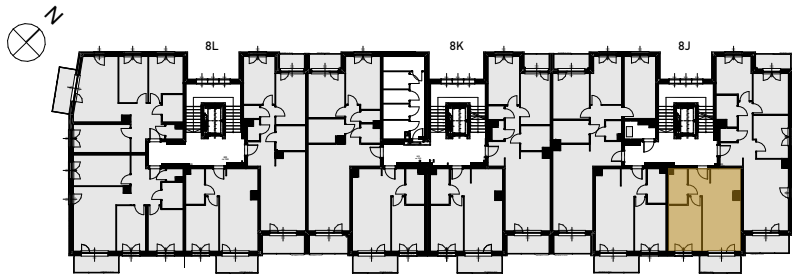

Grunwald

P A R K

ul. Wieruszowska, Poznań

apartment
apartament: 8J/14

living space
powierzchnia: 43,86 m²

floor
piętro: 3

1	KORYTARZ	4,50
2	POKÓJ DZIENNY + ANEKS	21,98
3	SYPIALNIA	12,52
4	ŁAZIENKA	4,86
5	BALKON	5,38 [m ²]