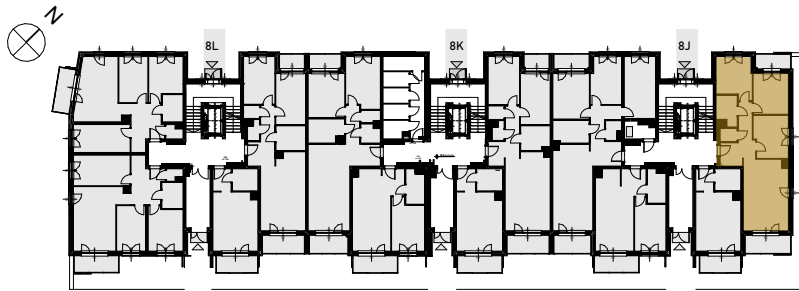

Grunwald

PARK

ul. Wieruszowska, Poznań

apartment
apartament: 8J/3

living space
powierzchnia: 73,77 m²

floor
piętro: 0

1	KORYTARZ	10,07
2	WC	1,78
3	ŁAZIENKA	4,51
4	SYPIALNIA	10,91
5	SYPIALNIA	11,02
6	SYPIALNIA	11,18
7	POKÓJ DZIENNY + ANEKS	24,30
8	LOGGIA	6,34
9	LOGGIA	3,99 [m ²]