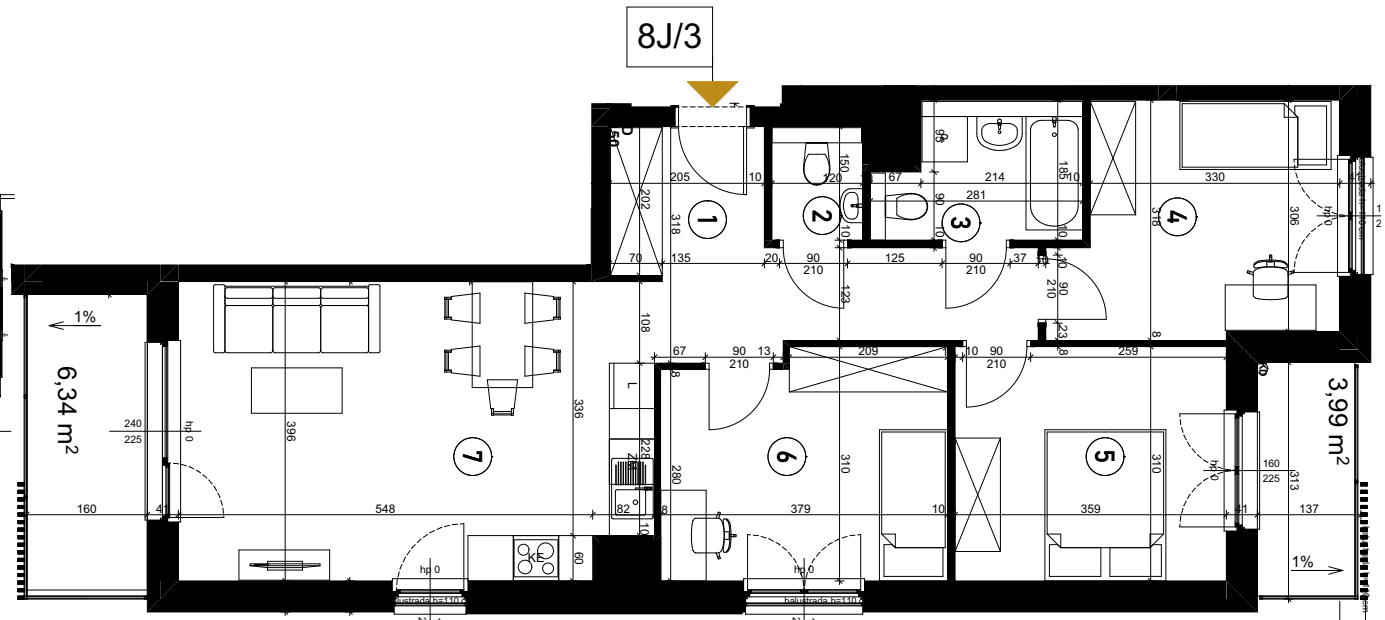

Grunwald

PARK

ul. Wieruszowska, Poznań

apartment
apartament: 8J/3

living space
powierzchnia: 73,77 m²

floor
piętro: 0

1	KORYTARZ	10,07
2	WC	1,78
3	ŁAZIENKA	4,51
4	SYPIALNIA	10,91
5	SYPIALNIA	11,02
6	SYPIALNIA	11,18
7	POKÓJ DZIENNY + ANEKS	24,30
8	LOGGIA	6,34
9	LOGGIA	3,99 [m ²]