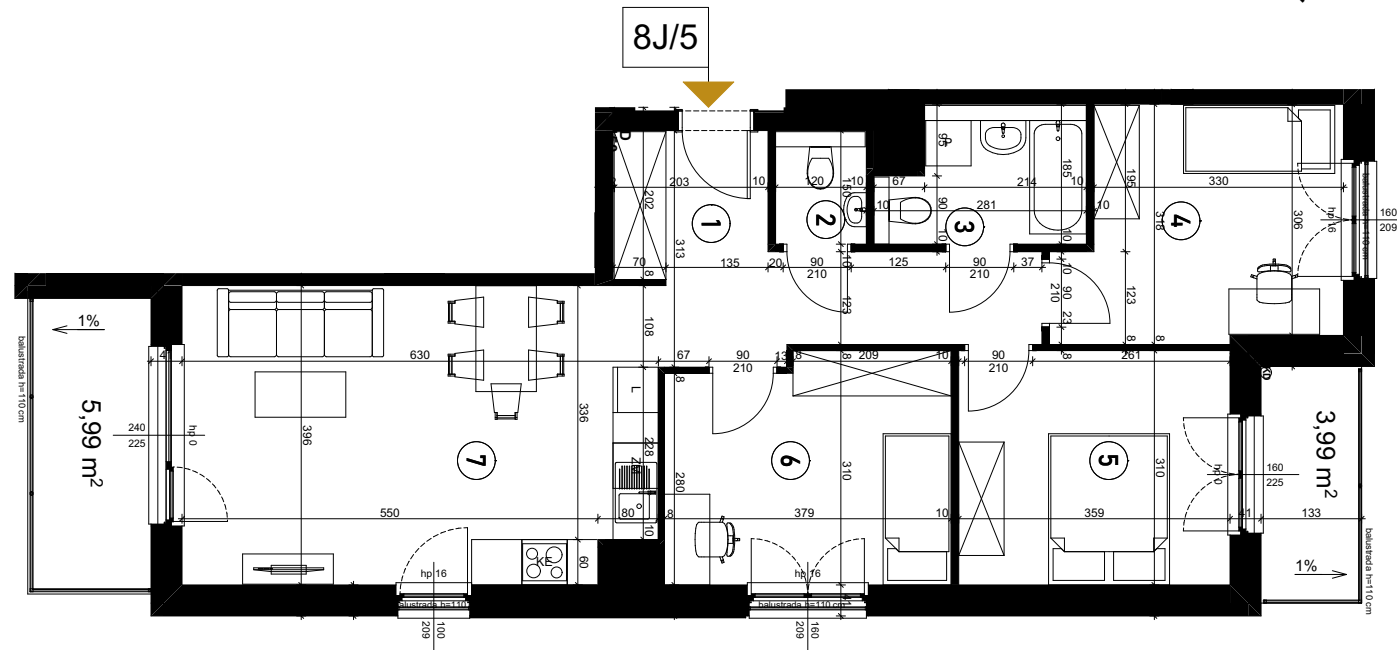

Grunwald

P A R K

ul. Wieruszowska, Poznań

apartment
apartament: 8J/5

living space
powierzchnia: 73,78 m²

floor
piętro: 1

1	KORYTARZ	10,07
2	WC	1,78
3	ŁAZIENKA	4,51
4	SYPIALNIA	10,91
5	SYPIALNIA	11,02
6	SYPIALNIA	11,18
7	POKÓJ DZIENNY + ANEKS	24,31
8	LOGGIA	5,99
9	LOGGIA	3,99 [m ²]