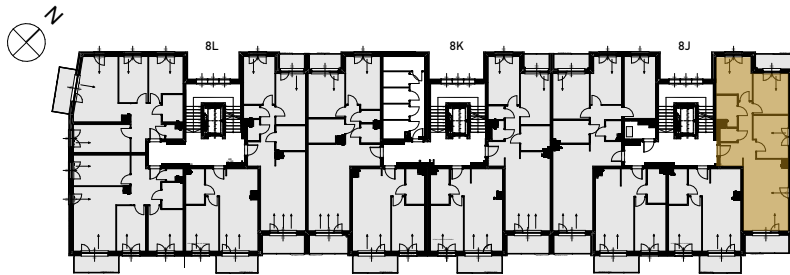

Grunwald

P A R K

ul. Wieruszowska, Poznań

apartment
apartament: 8J/5

living space
powierzchnia: 73,78 m²

floor
piętro: 1

1	KORYTARZ	10,07
2	WC	1,78
3	ŁAZIENKA	4,51
4	SYPIALNIA	10,91
5	SYPIALNIA	11,02
6	SYPIALNIA	11,18
7	POKÓJ DZIENNY + ANEKS	24,31
8	LOGGIA	5,99
9	LOGGIA	3,99 [m ²]