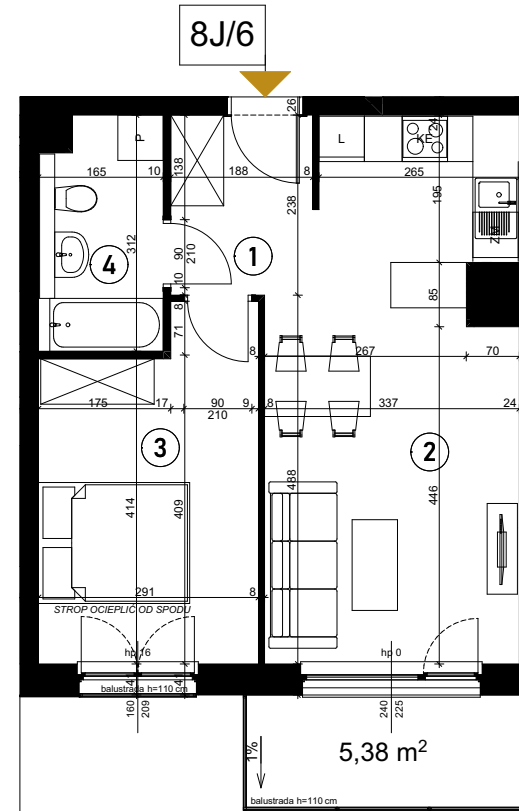

Grunwald

P A R K

ul. Wieruszowska, Poznań

apartment
apartament: 8J/6

living space
powierzchnia: 43,89 m²

floor
piętro: 1

1	KORYTARZ	4,50
2	POKÓJ DZIENNY + ANEKS	22,01
3	SYPIALNIA	12,52
4	ŁAZIENKA	4,86
5	BALKON	5,38 [m ²]

0 1 5 m