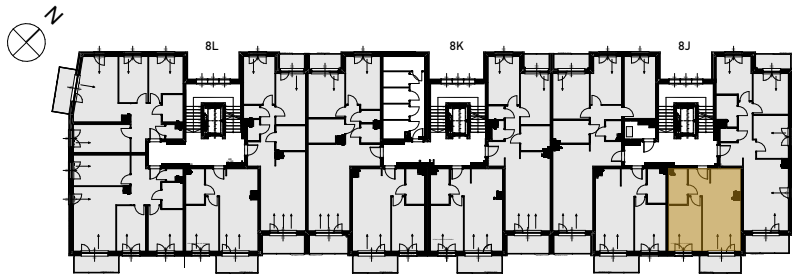

Grunwald

P A R K

ul. Wieruszowska, Poznań

apartment
apartament: 8J/6

living space
powierzchnia: 43,89 m²

floor
piętro: 1

1	KORYTARZ	4,50
2	POKÓJ DZIENNY + ANEKS	22,01
3	SYPIALNIA	12,52
4	ŁAZIENKA	4,86
5	BALKON	5,38 [m ²]