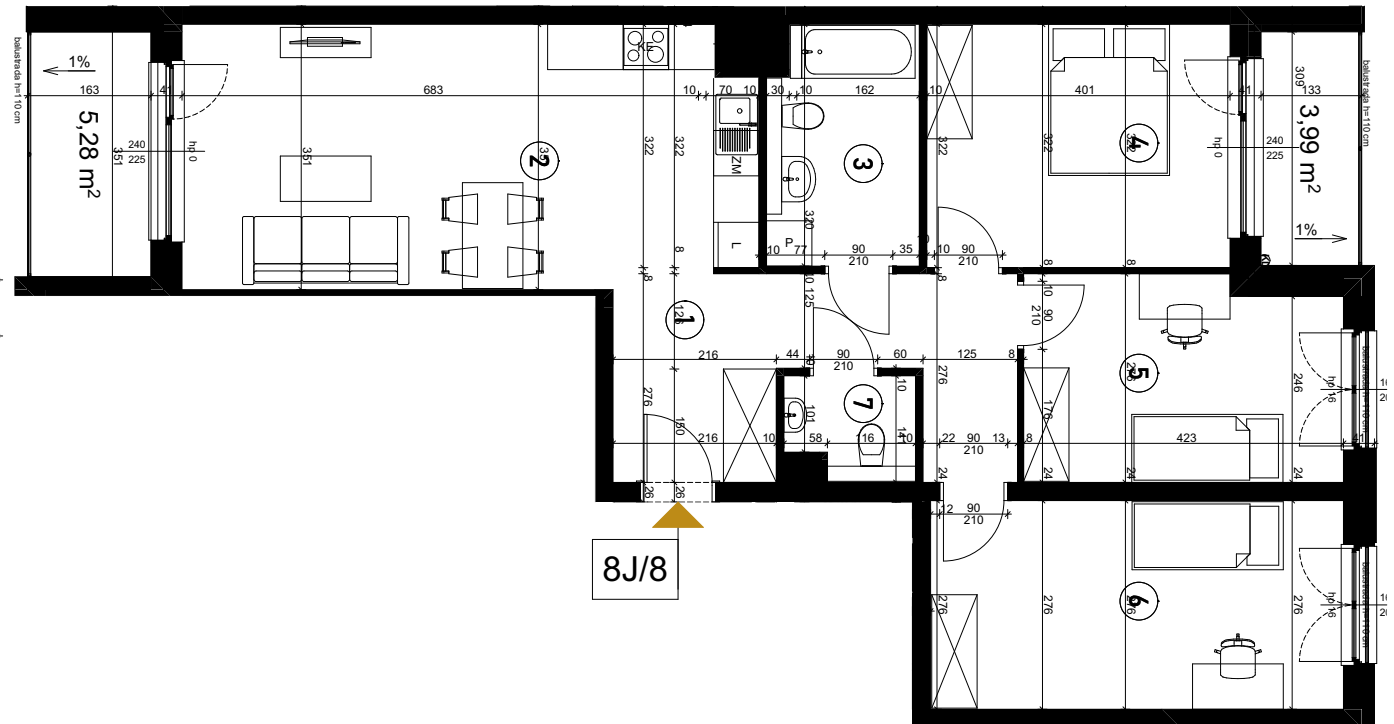

# Grunwald

PARK

ul. Wieruszowska, Poznań

apartment  
apartament: 8J/8

living space  
powierzchnia: 84,52 m<sup>2</sup>

floor  
piętro: 1

1	KORYTARZ	11,74
2	POKÓJ DZIENNY + ANEKS	25,66
3	ŁAZIENKA	6,21
4	SYPIALNIA	12,80
5	SYPIALNIA	11,10
6	SYPIALNIA	14,82
7	WC	2,19
8	LOGGIA	5,28
9	LOGGIA	3,99 [m <sup>2</sup> ]