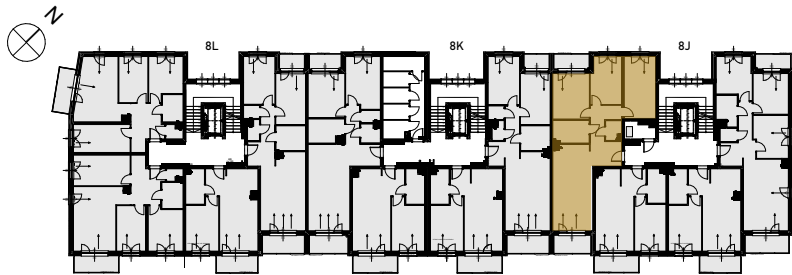

# Grunwald

PARK

ul. Wieruszowska, Poznań

apartment  
apartament: 8J/8

living space  
powierzchnia: 84,52 m<sup>2</sup>

floor  
piętro: 1

1	KORYTARZ	11,74
2	POKÓJ DZIENNY + ANEKS	25,66
3	ŁAZIENKA	6,21
4	SYPIALNIA	12,80
5	SYPIALNIA	11,10
6	SYPIALNIA	14,82
7	WC	2,19
8	LOGGIA	5,28
9	LOGGIA	3,99 [m <sup>2</sup> ]