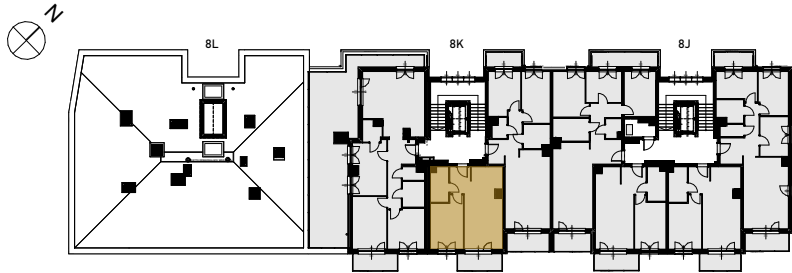

# Grunwald

P A R K

ul. Wieruszowska, Poznań

apartment  
apartament: 8K/18

living space  
powierzchnia: 43,80 m<sup>2</sup>

floor  
piętro: 4

1	KORYTARZ	4,30
2	POKÓJ DZIENNY + ANEKS	22,26
3	SYPIALNIA	12,55
4	ŁAZIENKA	4,69
5	BALKON	5,82 [m <sup>2</sup> ]