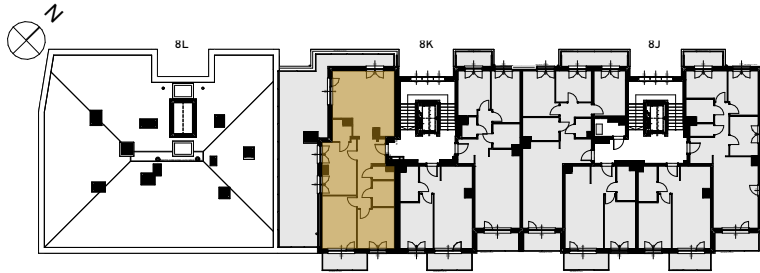

# Grunwald

PARK

ul. Wieruszowska, Poznań

apartment  
apartament: 8K/19

living space  
powierzchnia: 85,82 m<sup>2</sup>

floor  
piętro: 4

1	KORYTARZ	10,04
2	WC	1,92
3	ŁAZIENKA	4,38
4	SYPIALNIA	11,46
5	SYPIALNIA	13,89
6	SYPIALNIA	13,60
7	GARDEROBA	2,76
8	POKÓJ DZIENNY + ANEKS	27,77
9	BALKON	5,82 [m <sup>2</sup> ]
10	TARAS	64,13 [m <sup>2</sup> ]