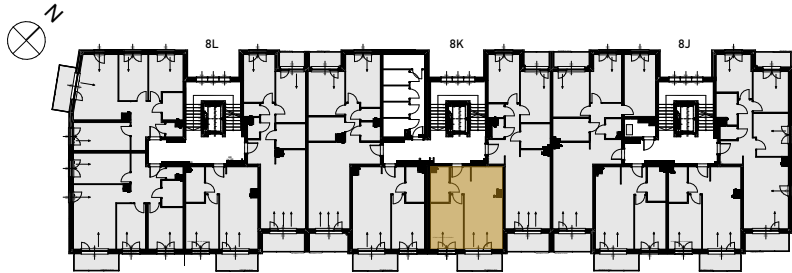

Grunwald

P A R K

ul. Wieruszowska, Poznań

apartment
apartament: 8K/6

living space
powierzchnia: 43,80 m²

floor
piętro: 1

1	KORYTARZ	4,21
2	POKÓJ DZIENNY + ANEKS	22,27
3	SYPIALNIA	12,52
4	ŁAZIENKA	4,80
5	BALKON	5,82 [m ²]