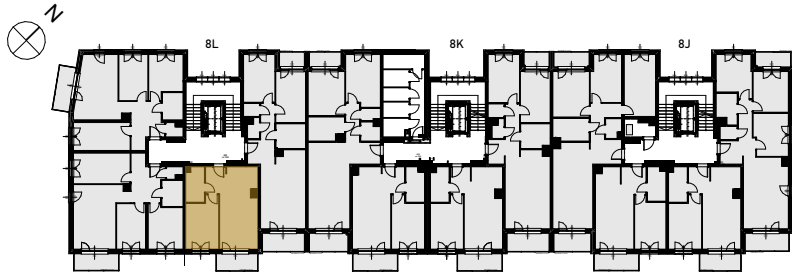

Grunwald

P A R K

ul. Wieruszowska, Poznań

apartment
apartament: 8L/14

living space
powierzchnia: 44,00 m²

floor
piętro: 3

1	KORYTARZ	4,21
2	POKÓJ DZIENNY + ANEKS	22,41
3	SYPIALNIA	12,52
4	ŁAZIENKA	4,86
5	BALKON	5,38 [m ²]