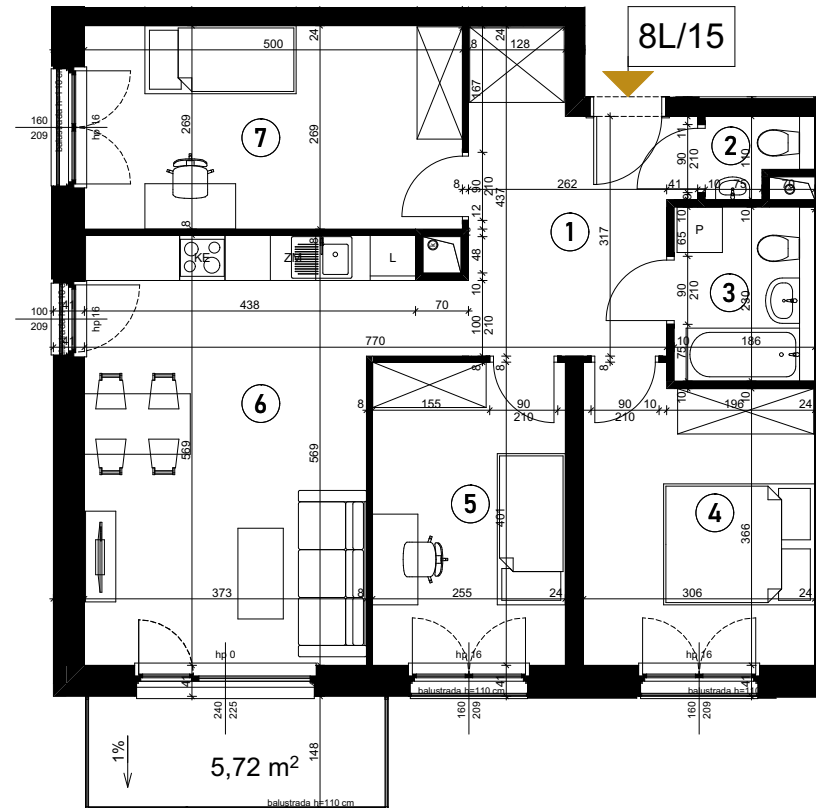

# Grunwald

P A R K

ul. Wieruszowska, Poznań

apartment  
apartament: 8L/15

living space  
powierzchnia: 73,31 m<sup>2</sup>

floor  
piętro: 3

1 KORYTARZ	10,22
2 WC	1,27
3 ŁAZIENKA	4,23
4 SYPIALNIA	11,42
5 SYPIALNIA	10,13
6 POKÓJ DZIENNY + ANEKS	22,72
7 SYPIALNIA	13,32
8 BALKON	5,72 [m <sup>2</sup> ]