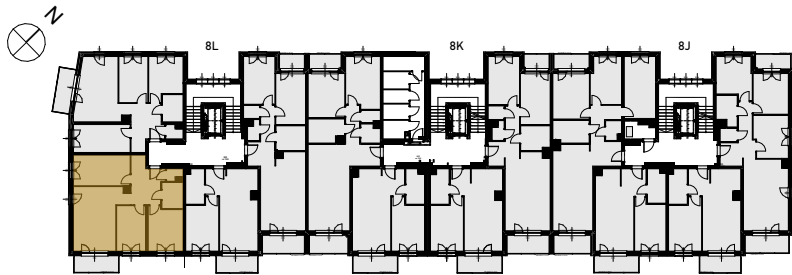

# Grunwald

P A R K

ul. Wieruszowska, Poznań

apartment  
apartament: 8L/15

living space  
powierzchnia: 73,31 m<sup>2</sup>

floor  
piętro: 3

1 KORYTARZ	10,22
2 WC	1,27
3 ŁAZIENKA	4,23
4 SYPIALNIA	11,42
5 SYPIALNIA	10,13
6 POKÓJ DZIENNY + ANEKS	22,72
7 SYPIALNIA	13,32
8 BALKON	5,72 [m <sup>2</sup> ]