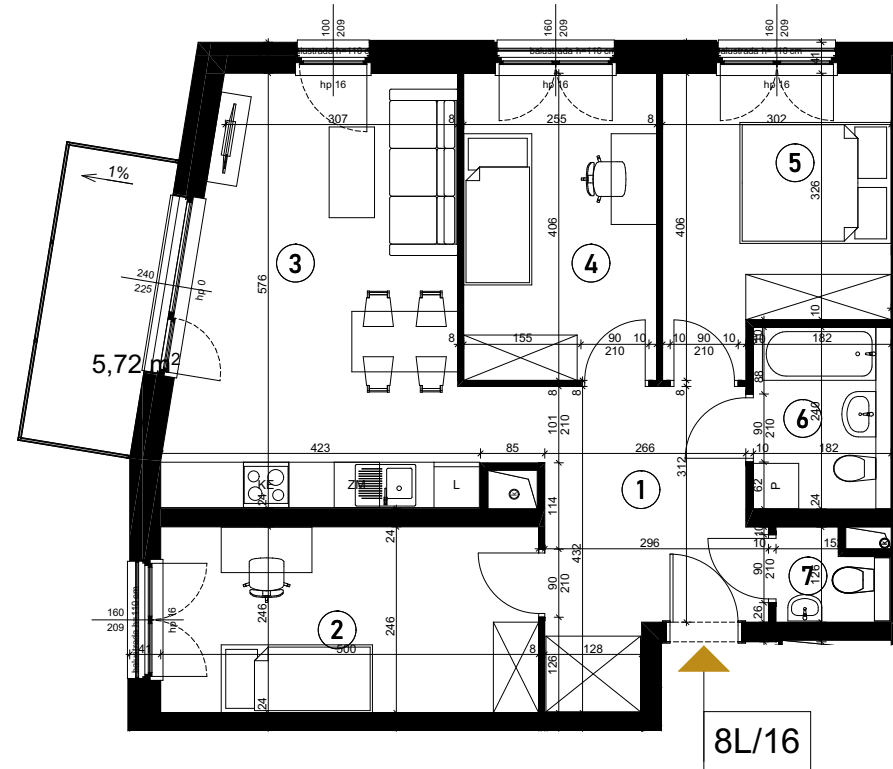

Grunwald

PARK

ul. Wieruszowska, Poznań

apartment
apartament: 8L/16

living space
powierzchnia: 70,60 m²

floor
piętro: 3

1	KORYTARZ	10,12
2	SYPIALNIA	12,11
3	POKÓJ DZIENNY + ANEKS	21,51
4	SYPIALNIA	10,32
5	SYPIALNIA	10,64
6	ŁAZIENKA	4,32
7	WC	1,58
8	BALKON	5,72 [m ²]

0 1 5 m