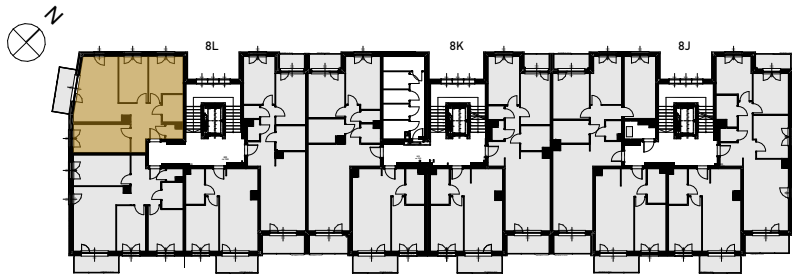

Grunwald

PARK

ul. Wieruszowska, Poznań

apartment
apartament: 8L/16

living space
powierzchnia: 70,60 m²

floor
piętro: 3

1	KORYTARZ	10,12
2	SYPIALNIA	12,11
3	POKÓJ DZIENNY + ANEKS	21,51
4	SYPIALNIA	10,32
5	SYPIALNIA	10,64
6	ŁAZIENKA	4,32
7	WC	1,58
8	BALKON	5,72 [m ²]