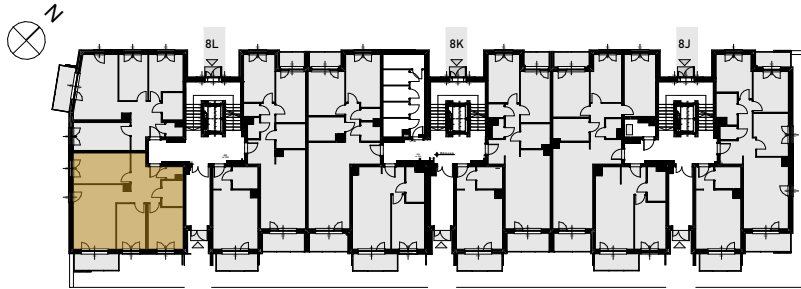

Grunwald

PARK

ul. Wieruszowska, Poznań

apartment
apartament: 8L/1

living space
powierzchnia: 73,31 m²

floor
piętro: 0

1	KORYTARZ	10,22
2	WC	1,27
3	ŁAZIENKA	4,23
4	SYPIALNIA	11,42
5	SYPIALNIA	10,13
6	POKÓJ DZIENNY + ANEKS	22,72
7	SYPIALNIA	13,32
8	BALKON	5,72 [m ²]