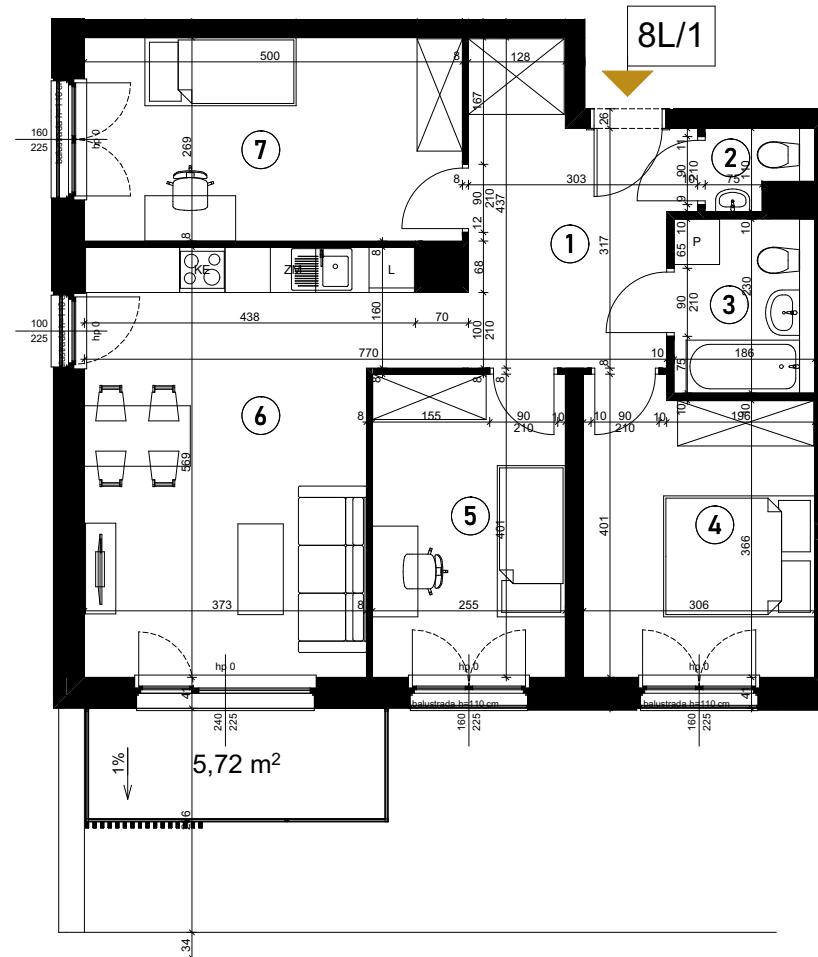

Grunwald

PARK

ul. Wieruszowska, Poznań

apartment
apartament: 8L/1

living space
powierzchnia: 73,31 m²

floor
piętro: 0

1	KORYTARZ	10,22
2	WC	1,27
3	ŁAZIENKA	4,23
4	SYPIALNIA	11,42
5	SYPIALNIA	10,13
6	POKÓJ DZIENNY + ANEKS	22,72
7	SYPIALNIA	13,32
8	BALKON	5,72 [m ²]