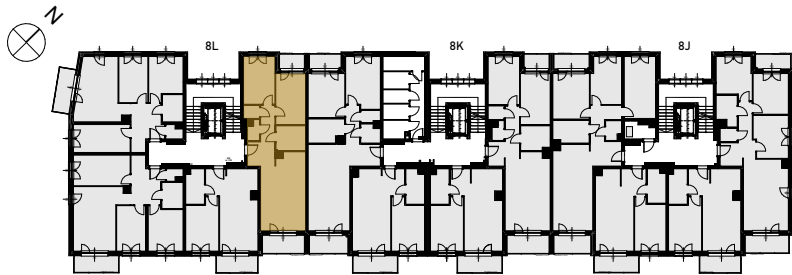

Grunwald

PARK

ul. Wieruszowska, Poznań

apartment
apartament: 8L/9

living space
powierzchnia: 66,35 m²

floor
piętro: 2

1	KORYTARZ	9,10
2	GARDEROBA	1,61
3	WC	1,58
4	SYPIALNIA	11,49
5	SYPIALNIA	11,73
6	ŁAZIENKA	5,65
7	POKÓJ DZIENNY + ANEKS	25,19
8	LOGGIA	5,87
9	LOGGIA	2,83 [m ²]