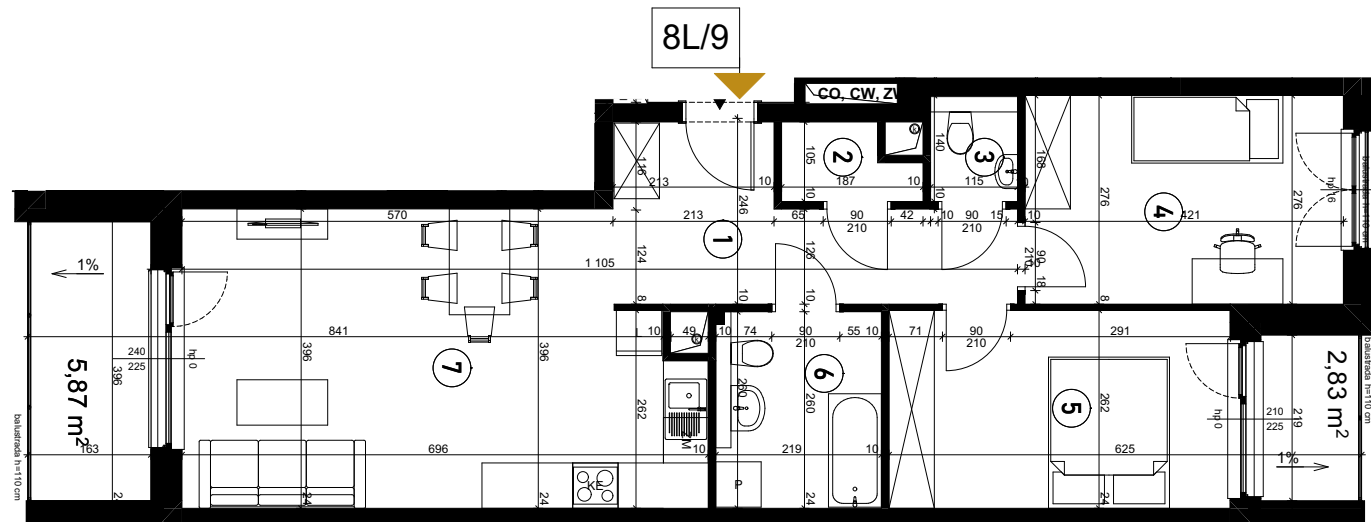

Grunwald

PARK

ul. Wieruszowska, Poznań

apartment
apartament: 8L/9

living space
powierzchnia: 66,35 m²

floor
piętro: 2

1	KORYTARZ	9,10
2	GARDEROBA	1,61
3	WC	1,58
4	SYPIALNIA	11,49
5	SYPIALNIA	11,73
6	ŁAZIENKA	5,65
7	POKÓJ DZIENNY + ANEKS	25,19
8	LOGGIA	5,87
9	LOGGIA	2,83 [m ²]